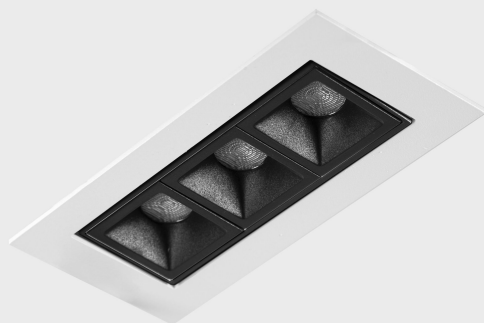

DETALLES GENERALES

INSTALACIÓN	Recessed with Frame
COLOR EXT-INT	Blanco-Negro
DIRECCIÓN DE LA LUZ	Orientable
GRADOS DE BASCULACIÓN	15º
GRADOS DE ROTACIÓN	0º
ÁNGULO DEL HAZ DE LUZ	45º
INT-EXT ESTANQUEIDAD	IP23
MATERIAL	Aluminio
RESISTENCIA MECÁNICA	IK06
USO	Interior
GARANTÍA	5 años

DETALLES ELÉCTRICOS

FUENTE DE LUZ	LED
POTENCIA	6W
TEMPERATURA DE COLOR	4000K
FLUJO LUMÍNICO	560 Lm
EFICIENCIA LUMÍNICA	80 Lm/W
DIMABLE	DALI
DRIVER	Remoto
CLASE DE SEGURIDAD	II
ÍNDICE DE REPRODUCCIÓN CROMÁTICA	CRI>90
TENSIÓN	220-240 V
CORRIENTE	700 mA
VIDA UTIL	50.000h

DIMENSIONES GENERALES

DIMENSIÓN	.01 (123x58mm)
AGUJERO DE CORTE	115x45 mm
ALTURA	h 48.5 mm
DIMENSIONES DE EMBALAJE	190 × 80 × 85 mm
PESO NETO	35

*Puede haber una reducción máx. del 15% en el dato de los acabados distintos al blanco.