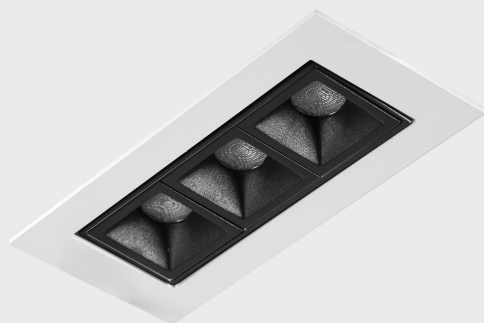

DETALLES GENERALES

INSTALACIÓN	Recessed with Frame
COLOR EXT-INT	Blanco-Negro
DIRECCIÓN DE LA LUZ	Orientable
GRADOS DE BASCULACIÓN	15º
GRADOS DE ROTACIÓN	0º
ÁNGULO DEL HAZ DE LUZ	45º
INT-EXT ESTANQUEIDAD	IP23
MATERIAL	Aluminio
RESISTENCIA MECÁNICA	IK06
USO	Interior
GARANTÍA	5 años

DETALLES ELÉCTRICOS

FUENTE DE LUZ	LED
POTENCIA	6W
TEMPERATURA DE COLOR	4000K
FLUJO LUMÍNICO	560 Lm
EFICIENCIA LUMÍNICA	80 Lm/W
DIMABLE	Sin regulación
DRIVER	Remoto
CLASE DE SEGURIDAD	II
ÍNDICE DE REPRODUCCIÓN CROMÁTICA	CRI>90
TENSIÓN	220-240 V
FREQUENCY	50-60 Hz
CORRIENTE	700 mA
VIDA UTIL	50.000h

DIMENSIONES GENERALES

DIMENSIÓN	123x58 mm
AGUJERO DE CORTE	115x45 mm
ALTURA	h 48.5 mm
DIMENSIONES DE EMBALAJE	190 × 80 × 85 mm
PESO NETO	35

*Puede haber una reducción máx. del 15% en el dato de los acabados distintos al blanco.

nse tilt

K51301.01.RF.WH-BK.45.ST.9.40