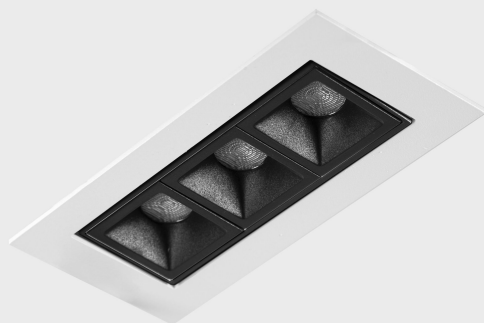

DETALLES GENERALES

INSTALACIÓN	Recessed with Frame
COLOR EXT-INT	Blanco-Negro
DIRECCIÓN DE LA LUZ	Orientable
GRADOS DE BASCULACIÓN	15º
GRADOS DE ROTACIÓN	0º
ÁNGULO DEL HAZ DE LUZ	45º
INT-EXT ESTANQUEIDAD	IP23
MATERIAL	Aluminio
RESISTENCIA MECÁNICA	IK06
USO	Interior
GARANTÍA	5 años

DETALLES ELÉCTRICOS

FUENTE DE LUZ	LED
POTENCIA	6W
TEMPERATURA DE COLOR	2700K
FLUJO LUMÍNICO	480 Lm
EFICIENCIA LUMÍNICA	69 Lm/W
DIMABLE	Sin regulación
DRIVER	Remoto
CLASE DE SEGURIDAD	II
ÍNDICE DE REPRODUCCIÓN CROMÁTICA	CRI>90
TENSIÓN	220-240 V
FREQUENCY	50-60 Hz
CORRIENTE	700 mA
VIDA UTIL	50.000h

DIMENSIONES GENERALES

DIMENSIÓN	123x58 mm
AGUJERO DE CORTE	115x45 mm
ALTURA	h 48.5 mm
DIMENSIONES DE EMBALAJE	190 × 80 × 85 mm
PESO NETO	35

*Puede haber una reducción máx. del 15% en el dato de los acabados distintos al blanco.

nse tilt

K51301.01.RF.WH-BK.45.ST.9.27