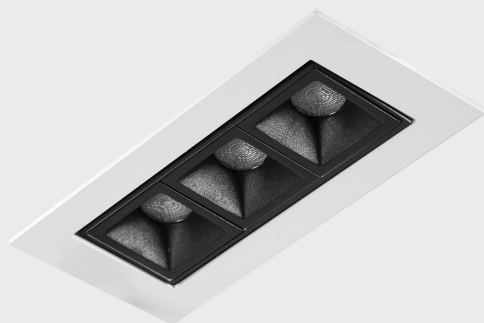

DETALLES GENERALES

INSTALACIÓN	Recessed with Frame
COLOR EXT-INT	Blanco-Negro
DIRECCIÓN DE LA LUZ	Orientable
GRADOS DE BASCULACIÓN	15º
GRADOS DE ROTACIÓN	0º
ÁNGULO DEL HAZ DE LUZ	45º
INT-EXT ESTANQUEIDAD	IP23
MATERIAL	Aluminio
RESISTENCIA MECÁNICA	IK06
USO	Interior
GARANTÍA	5 años

DIMENSIONES GENERALES

DIMENSIÓN	.01 (123x58mm)
AGUJERO DE CORTE	115x45 mm
ALTURA	h 48.5 mm
DIMENSIONES DE EMBALAJE	190 × 80 × 85 mm
PESO NETO	35

*Puede haber una reducción máx. del 15% en el dato de los acabados distintos al blanco.