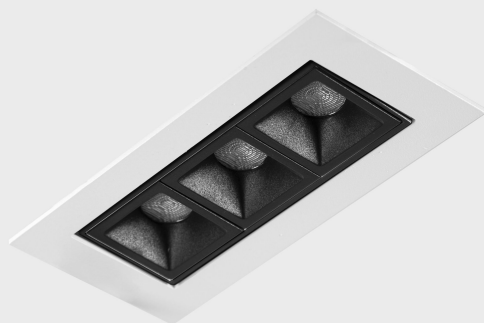

## DETALLES GENERALES

INSTALACIÓN	Recessed with Frame
COLOR EXT-INT	Blanco-Negro
DIRECCIÓN DE LA LUZ	Orientable
GRADOS DE BASCULACIÓN	15º
GRADOS DE ROTACIÓN	0º
ÁNGULO DEL HAZ DE LUZ	30º
INT-EXT ESTANQUEIDAD	IP23
MATERIAL	Aluminio
RESISTENCIA MECÁNICA	IK06
USO	Interior
GARANTÍA	5 años

## DETALLES ELÉCTRICOS

FUENTE DE LUZ	LED
POTENCIA	6W
TEMPERATURA DE COLOR	4000K
FLUJO LUMÍNICO	560 Lm
EFICIENCIA LUMÍNICA	80 Lm/W
DIMABLE	PUSH
DRIVER	Remoto
CLASE DE SEGURIDAD	II
ÍNDICE DE REPRODUCCIÓN CROMÁTICA	CRI>90
TENSIÓN	220-240 V
CORRIENTE	700 mA
VIDA UTIL	50.000h

## DIMENSIONES GENERALES

DIMENSIÓN	.01 (123x58mm)
AGUJERO DE CORTE	115x45 mm
ALTURA	h 48.5 mm
DIMENSIONES DE EMBALAJE	190 × 80 × 85 mm
PESO NETO	35

\*Puede haber una reducción máx. del 15% en el dato de los acabados distintos al blanco.