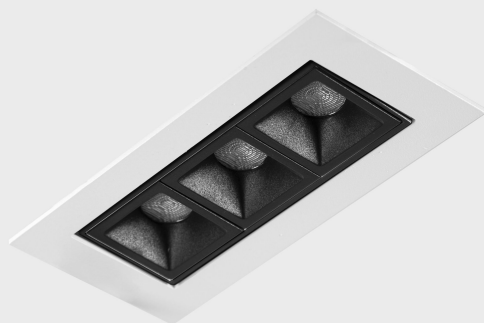

DETALLES GENERALES

INSTALACIÓN	Recessed with Frame
COLOR EXT-INT	Blanco-Negro
DIRECCIÓN DE LA LUZ	Orientable
GRADOS DE BASCULACIÓN	15º
GRADOS DE ROTACIÓN	0º
ÁNGULO DEL HAZ DE LUZ	30º
INT-EXT ESTANQUEIDAD	IP23
MATERIAL	Aluminio
RESISTENCIA MECÁNICA	IK06
USO	Interior
GARANTÍA	3 años

DETALLES ELÉCTRICOS

FUENTE DE LUZ	LED
POTENCIA	6W
TEMPERATURA DE COLOR	4000K
FLUJO LUMÍNICO	560 Lm
EFICIENCIA LUMÍNICA	80 Lm/W
DIMABLE	Sin regulación
DRIVER	Remoto
CLASE DE SEGURIDAD	II
ÍNDICE DE REPRODUCCIÓN CROMÁTICA	CRI>90
TENSIÓN	220-240 V
FREQUENCY	50-60 Hz
CORRIENTE	700 mA
VIDA UTIL	35.000h

DIMENSIONES GENERALES

DIMENSIÓN	123x58 mm
AGUJERO DE CORTE	115x45 mm
ALTURA	h 48.5 mm
DIMENSIONES DE EMBALAJE	190 × 80 × 85 mm
PESO NETO	35

*Puede haber una reducción máx. del 15% en el dato de los acabados distintos al blanco.

noses tilt

K51301.01.RF.WH-BK.30.ST.9.40