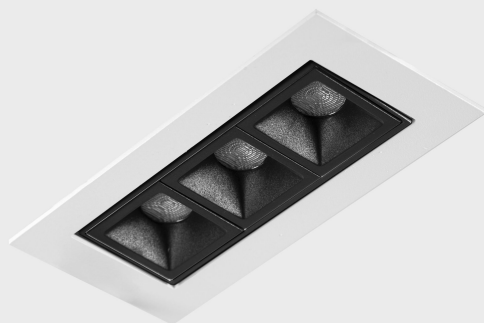

DETALLES GENERALES

| | |
|-----------------------|---------------------|
| INSTALACIÓN | Recessed with Frame |
| COLOR EXT-INT | Blanco-Negro |
| DIRECCIÓN DE LA LUZ | Orientable |
| GRADOS DE BASCULACIÓN | 15º |
| GRADOS DE ROTACIÓN | 0º |
| ÁNGULO DEL HAZ DE LUZ | 30º |
| INT-EXT ESTANQUEIDAD | IP23 |
| MATERIAL | Aluminio |
| RESISTENCIA MECÁNICA | IK06 |
| USO | Interior |
| GARANTÍA | 3 años |

*Puede haber una reducción máx. del 15% en el dato de los acabados distintos al blanco.

nse tilt

K51301.01.RF.WH-BK.30.ST.9.30