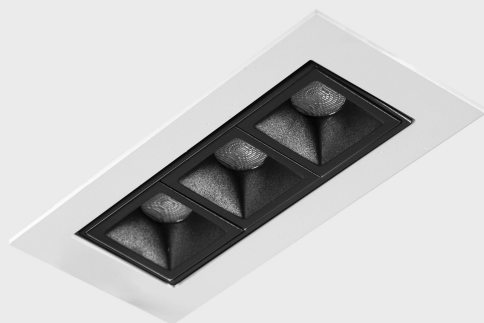

DETALLES GENERALES

INSTALACIÓN	Recessed with Frame
COLOR EXT-INT	Blanco-Negro
DIRECCIÓN DE LA LUZ	Orientable
GRADOS DE BASCULACIÓN	15º
GRADOS DE ROTACIÓN	0º
ÁNGULO DEL HAZ DE LUZ	30º
INT-EXT ESTANQUEIDAD	IP23
MATERIAL	Aluminio
RESISTENCIA MECÁNICA	IK06
USO	Interior
GARANTÍA	5 años

DETALLES ELÉCTRICOS

FUENTE DE LUZ	LED
POTENCIA	6W
TEMPERATURA DE COLOR	3000K
FLUJO LUMÍNICO	520 Lm
EFICIENCIA LUMÍNICA	74 Lm/W
DIMABLE	Sin regulación
DRIVER	Remoto
CLASE DE SEGURIDAD	II
ÍNDICE DE REPRODUCCIÓN CROMÁTICA	CRI>90
TENSIÓN	220-240 V
FREQUENCY	50-60 Hz
CORRIENTE	700 mA
VIDA UTIL	50.000h

DIMENSIONES GENERALES

DIMENSIÓN	123x58 mm
AGUJERO DE CORTE	115x45 mm
ALTURA	h 48.5 mm
DIMENSIONES DE EMBALAJE	190 × 80 × 85 mm
PESO NETO	35

*Puede haber una reducción máx. del 15% en el dato de los acabados distintos al blanco.

nse tilt
K51301.01.RF.WH-BK.30.ST.9.30