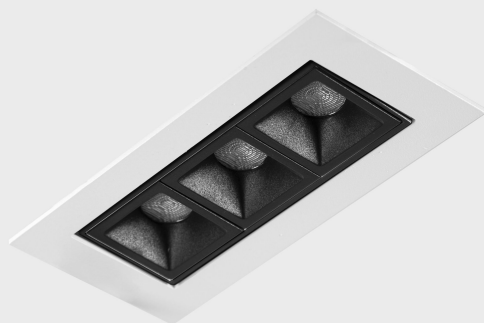

DETALLES GENERALES

INSTALACIÓN	Recessed with Frame
COLOR EXT-INT	Blanco-Negro
DIRECCIÓN DE LA LUZ	Orientable
GRADOS DE BASCULACIÓN	15º
GRADOS DE ROTACIÓN	0º
ÁNGULO DEL HAZ DE LUZ	30º
INT-EXT ESTANQUEIDAD	IP23
MATERIAL	Aluminio
RESISTENCIA MECÁNICA	IK06
USO	Interior
GARANTÍA	5 años

DETALLES ELÉCTRICOS

FUENTE DE LUZ	LED
POTENCIA	6W
TEMPERATURA DE COLOR	2700K
FLUJO LUMÍNICO	480 Lm
EFICIENCIA LUMÍNICA	69 Lm/W
DIMABLE	DALI
DRIVER	Remoto
CLASE DE SEGURIDAD	II
ÍNDICE DE REPRODUCCIÓN CROMÁTICA	CRI>90
TENSIÓN	220-240 V
CORRIENTE	700 mA
VIDA UTIL	50.000h

DIMENSIONES GENERALES

DIMENSIÓN	.01 (123x58mm)
AGUJERO DE CORTE	115x45 mm
ALTURA	h 48.5 mm
DIMENSIONES DE EMBALAJE	190 × 80 × 85 mm
PESO NETO	35

*Puede haber una reducción máx. del 15% en el dato de los acabados distintos al blanco.