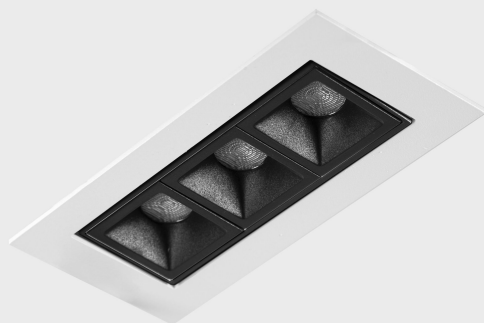

DETALLES GENERALES

INSTALACIÓN	Recessed with Frame
COLOR EXT-INT	Blanco-Negro
DIRECCIÓN DE LA LUZ	Orientable
GRADOS DE BASCULACIÓN	15º
GRADOS DE ROTACIÓN	0º
ÁNGULO DEL HAZ DE LUZ	30º
INT-EXT ESTANQUEIDAD	IP23
MATERIAL	Aluminio
RESISTENCIA MECÁNICA	IK06
USO	Interior
GARANTÍA	5 años

DETALLES ELÉCTRICOS

FUENTE DE LUZ	LED
POTENCIA	6W
TEMPERATURA DE COLOR	2700K
FLUJO LUMÍNICO	480 Lm
EFICIENCIA LUMÍNICA	69 Lm/W
DIMABLE	DALI
DRIVER	Remoto
CLASE DE SEGURIDAD	II
ÍNDICE DE REPRODUCCIÓN CROMÁTICA	CRI>90
TENSIÓN	220-240 V
CORRIENTE	700 mA
VIDA UTIL	50.000h

DIMENSIONES GENERALES

DIMENSIÓN	.01 (123x58mm)
AGUJERO DE CORTE	115x45 mm
ALTURA	h 48.5 mm
DIMENSIONES DE EMBALAJE	190 × 80 × 85 mm
PESO NETO	35

*Puede haber una reducción máx. del 15% en el dato de los acabados distintos al blanco.

nse tilt

K51301.01.RF.WH-BK.30.ST.9.27.DA