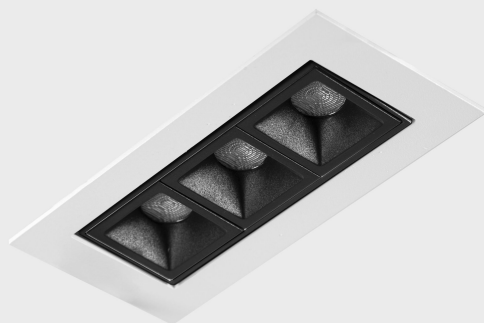

DETALLES GENERALES

INSTALACIÓN	Recessed with Frame
COLOR EXT-INT	Blanco-Negro
DIRECCIÓN DE LA LUZ	Orientable
GRADOS DE BASCULACIÓN	15º
GRADOS DE ROTACIÓN	0º
ÁNGULO DEL HAZ DE LUZ	30º
INT-EXT ESTANQUEIDAD	IP23
MATERIAL	Aluminio
RESISTENCIA MECÁNICA	IK06
USO	Interior
GARANTÍA	5 años

DIMENSIONES GENERALES

DIMENSIÓN	.01 (123x58mm)
AGUJERO DE CORTE	115x45 mm
ALTURA	h 48.5 mm
DIMENSIONES DE EMBALAJE	190 × 80 × 85 mm
PESO NETO	35

*Puede haber una reducción máx. del 15% en el dato de los acabados distintos al blanco.