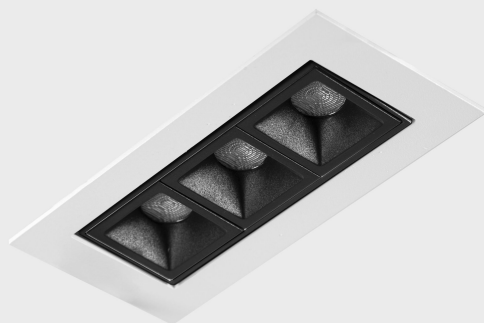

DETALLES GENERALES

INSTALACIÓN	Recessed with Frame
COLOR EXT-INT	Blanco-Negro
DIRECCIÓN DE LA LUZ	Orientable
GRADOS DE BASCULACIÓN	15º
GRADOS DE ROTACIÓN	0º
ÁNGULO DEL HAZ DE LUZ	30º
INT-EXT ESTANQUEIDAD	IP23
MATERIAL	Aluminio
RESISTENCIA MECÁNICA	IK06
USO	Interior
GARANTÍA	3 años

DETALLES ELÉCTRICOS

FUENTE DE LUZ	LED
POTENCIA	6W
TEMPERATURA DE COLOR	2700K
FLUJO LUMÍNICO	480 Lm
EFICIENCIA LUMÍNICA	69 Lm/W
DIMABLE	Sin regulación
DRIVER	Remoto
CLASE DE SEGURIDAD	II
ÍNDICE DE REPRODUCCIÓN CROMÁTICA	CRI>90
TENSIÓN	220-240 V
FREQUENCY	50-60 Hz
CORRIENTE	700 mA
VIDA UTIL	35.000h

DIMENSIONES GENERALES

DIMENSIÓN	123x58 mm
AGUJERO DE CORTE	115x45 mm
ALTURA	h 48.5 mm
DIMENSIONES DE EMBALAJE	190 × 80 × 85 mm
PESO NETO	35

*Puede haber una reducción máx. del 15% en el dato de los acabados distintos al blanco.

nse tilt

K51301.01.RF.WH-BK.30.ST.9.27