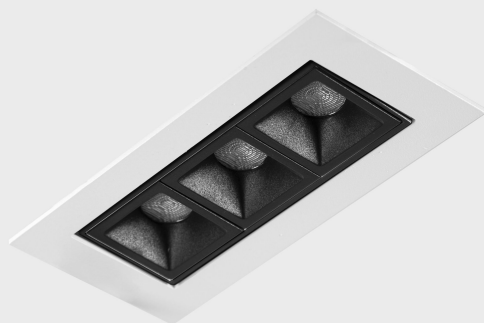

DETALLES GENERALES

INSTALACIÓN	Recessed with Frame
COLOR EXT-INT	Blanco-Negro
DIRECCIÓN DE LA LUZ	Orientable
GRADOS DE BASCULACIÓN	15°
GRADOS DE ROTACIÓN	0°
ÁNGULO DEL HAZ DE LUZ	15°
INT-EXT ESTANQUEIDAD	IP23
MATERIAL	Aluminio
RESISTENCIA MECÁNICA	IK06
USO	Interior
GARANTÍA	5 años

DETALLES ELÉCTRICOS

FUENTE DE LUZ	LED
POTENCIA	6W
TEMPERATURA DE COLOR	4000K
FLUJO LUMÍNICO	560 Lm
EFICIENCIA LUMÍNICA	80 Lm/W
DIMABLE	PUSH
DRIVER	Remoto
CLASE DE SEGURIDAD	II
ÍNDICE DE REPRODUCCIÓN CROMÁTICA	CRI>90
TENSIÓN	220-240 V
FREQUENCY	50-60 Hz
CORRIENTE	700 mA
VIDA UTIL	50.000h

DIMENSIONES GENERALES

DIMENSIÓN	123x58 mm
AGUJERO DE CORTE	115x45 mm
ALTURA	h 48.5 mm
DIMENSIONES DE EMBALAJE	190 × 80 × 85 mm
PESO NETO	35

*Puede haber una reducción máx. del 15% en el dato de los acabados distintos al blanco.

nse tilt

K51301.01.RF.WH-BK.15.ST.9.40.PU