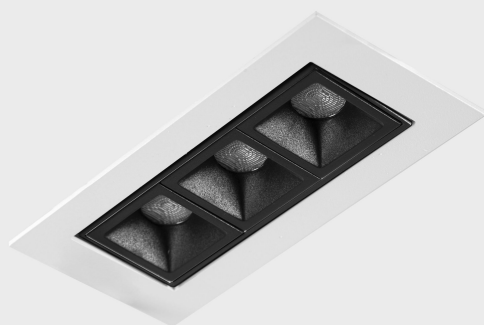

DETALLES GENERALES

INSTALACIÓN	Recessed with Frame
COLOR EXT-INT	Blanco-Negro
DIRECCIÓN DE LA LUZ	Orientable
GRADOS DE BASCULACIÓN	15°
GRADOS DE ROTACIÓN	0°
ÁNGULO DEL HAZ DE LUZ	15°
INT-EXT ESTANQUEIDAD	IP23
MATERIAL	Aluminio
RESISTENCIA MECÁNICA	IK06
USO	Interior
GARANTÍA	3 años

DETALLES ELÉCTRICOS

FUENTE DE LUZ	LED
POTENCIA	6W
TEMPERATURA DE COLOR	4000K
FLUJO LUMÍNICO	560 Lm
EFICIENCIA LUMÍNICA	80 Lm/W
DIMABLE	DALI
DRIVER	Remoto
CLASE DE SEGURIDAD	II
ÍNDICE DE REPRODUCCIÓN CROMÁTICA	CRI>90
TENSIÓN	220-240 V
FREQUENCY	50-60 Hz
CORRIENTE	700 mA
VIDA UTIL	35.000h

DIMENSIONES GENERALES

DIMENSIÓN	123x58 mm
AGUJERO DE CORTE	115x45 mm
ALTURA	h 48.5 mm
DIMENSIONES DE EMBALAJE	190 × 80 × 85 mm
PESO NETO	35

*Puede haber una reducción máx. del 15% en el dato de los acabados distintos al blanco.

nses tilt

K51301.01.RF.WH-BK.15.ST.9.40.DA