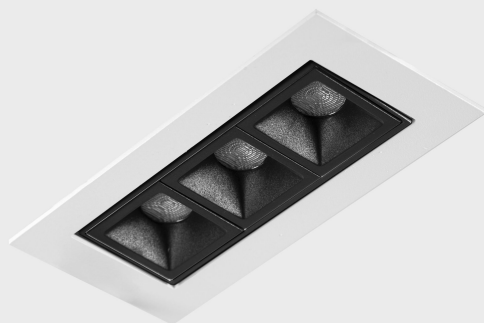

## DETALLES GENERALES

INSTALACIÓN	Recessed with Frame
COLOR EXT-INT	Blanco-Negro
DIRECCIÓN DE LA LUZ	Orientable
GRADOS DE BASCULACIÓN	15º
GRADOS DE ROTACIÓN	0º
ÁNGULO DEL HAZ DE LUZ	15º
INT-EXT ESTANQUEIDAD	IP23
MATERIAL	Aluminio
RESISTENCIA MECÁNICA	IK06
USO	Interior
GARANTÍA	5 años

## DIMENSIONES GENERALES

DIMENSIÓN	.01 (123x58mm)
AGUJERO DE CORTE	115x45 mm
ALTURA	h 48.5 mm
DIMENSIONES DE EMBALAJE	190 × 80 × 85 mm
PESO NETO	35

\*Puede haber una reducción máx. del 15% en el dato de los acabados distintos al blanco.