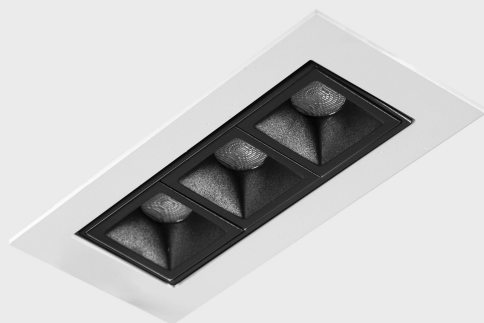

DETALLES GENERALES

INSTALACIÓN	Recessed with Frame
COLOR EXT-INT	Blanco-Negro
DIRECCIÓN DE LA LUZ	Orientable
GRADOS DE BASCULACIÓN	15º
GRADOS DE ROTACIÓN	0º
ÁNGULO DEL HAZ DE LUZ	15º
INT-EXT ESTANQUEIDAD	IP23
MATERIAL	Aluminio
RESISTENCIA MECÁNICA	IK06
USO	Interior
GARANTÍA	3 años

DETALLES ELÉCTRICOS

FUENTE DE LUZ	LED
POTENCIA	6W
TEMPERATURA DE COLOR	2700K
FLUJO LUMÍNICO	480 Lm
EFICIENCIA LUMÍNICA	69 Lm/W
DIMABLE	Sin regulación
DRIVER	Remoto
CLASE DE SEGURIDAD	II
ÍNDICE DE REPRODUCCIÓN CROMÁTICA	CRI>90
TENSIÓN	220-240 V
FREQUENCY	50-60 Hz
CORRIENTE	700 mA
VIDA UTIL	35.000h

DIMENSIONES GENERALES

DIMENSIÓN	123x58 mm
AGUJERO DE CORTE	115x45 mm
ALTURA	h 48.5 mm
DIMENSIONES DE EMBALAJE	190 × 80 × 85 mm
PESO NETO	35

*Puede haber una reducción máx. del 15% en el dato de los acabados distintos al blanco.

nse tilt

K51301.01.RF.WH-BK.15.ST.9.27