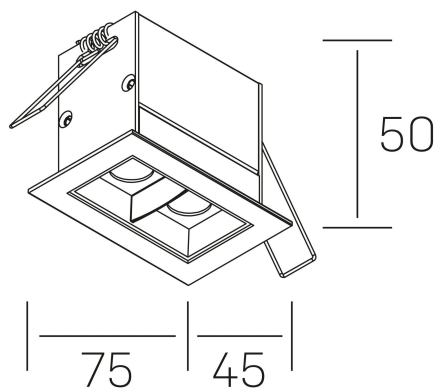

## DETALLES GENERALES

INSTALACIÓN	Recessed with Frame
COLOR EXT-INT	Negro
DIRECCIÓN DE LA LUZ	Fijo
ÁNGULO DEL HAZ DE LUZ	15º
INT-EXT ESTANQUEIDAD	IP20/23
MATERIAL	Aluminio
RESISTENCIA MECÁNICA	IK06
USO	Interior
GARANTÍA	5 años

## DIMENSIONES GENERALES

DIMENSIÓN	.02 (75x45mm)
AGUJERO DE CORTE	68x37 mm
DIMENSIONES DE EMBALAJE	115 × 85 × 80 mm
PESO NETO	18

\*Puede haber una reducción máx. del 15% en el dato de los acabados distintos al blanco.