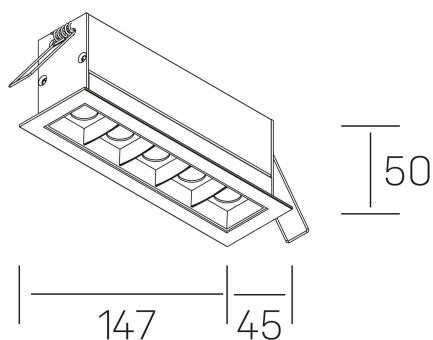

nses

K51300.04.RF.WH-BK.45.ST.9.40.D1