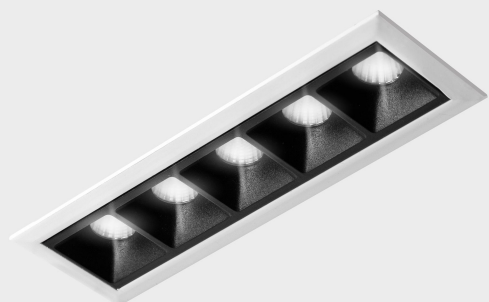

DETALLES GENERALES

INSTALACIÓN	Recessed with Frame
COLOR EXT-INT	Blanco-Negro
DIRECCIÓN DE LA LUZ	Fijo
ÁNGULO DEL HAZ DE LUZ	45°
INT-EXT ESTANQUEIDAD	IP20/23
MATERIAL	Aluminio
RESISTENCIA MECÁNICA	IK06
USO	Interior
GARANTÍA	5 años

DETALLES ELÉCTRICOS

FUENTE DE LUZ	LED
POTENCIA	10W
TEMPERATURA DE COLOR	3000K
FLUJO LUMÍNICO	875 Lm
EFICIENCIA LUMÍNICA	73 Lm/W
DIMABLE	DALI
DRIVER	Remoto
CLASE DE SEGURIDAD	II
ÍNDICE DE REPRODUCCIÓN CROMÁTICA	CRI>90
TENSIÓN	220-240 V
FREQUENCY	50-60 Hz
CORRIENTE	700 mA
VIDA UTIL	50.000h

DIMENSIONES GENERALES

DIMENSIÓN	147x45 mm
AGUJERO DE CORTE	140x37 mm
DIMENSIONES DE EMBALAJE	190 × 80 × 85 mm
PESO NETO	32

*Puede haber una reducción máx. del 15% en el dato de los acabados distintos al blanco.