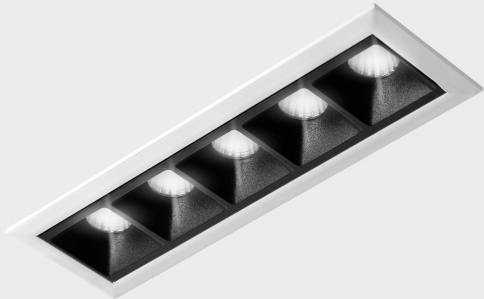

DETALLES GENERALES

INSTALACIÓN	Recessed with Frame
COLOR EXT-INT	Blanco-Negro
DIRECCIÓN DE LA LUZ	Fijo
ÁNGULO DEL HAZ DE LUZ	45°
INT-EXT ESTANQUEIDAD	IP20/23
MATERIAL	Aluminio
RESISTENCIA MECÁNICA	IK06
USO	Interior
GARANTÍA	3 años

DETALLES ELÉCTRICOS

FUENTE DE LUZ	LED
POTENCIA	10W
TEMPERATURA DE COLOR	2700K
FLUJO LUMÍNICO	835 Lm
EFICIENCIA LUMÍNICA	70 Lm/W
DIMABLE	DALI
DRIVER	Remoto
CLASE DE SEGURIDAD	II
ÍNDICE DE REPRODUCCIÓN CROMÁTICA	CRI>90
TENSIÓN	220-240 V
FREQUENCY	50-60 Hz
CORRIENTE	700 mA
VIDA UTIL	35.000h

DIMENSIONES GENERALES

DIMENSIÓN	147x45 mm
AGUJERO DE CORTE	140x37 mm
DIMENSIONES DE EMBALAJE	190 × 80 × 85 mm
PESO NETO	32

*Puede haber una reducción máx. del 15% en el dato de los acabados distintos al blanco.