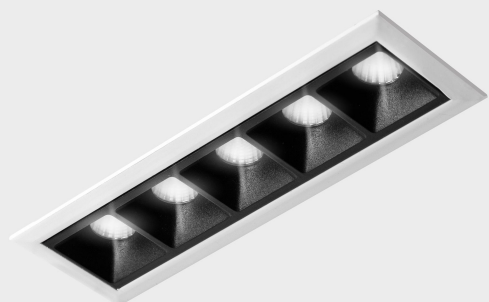

DETALLES GENERALES

INSTALACIÓN	Recessed with Frame
COLOR EXT-INT	Blanco-Negro
DIRECCIÓN DE LA LUZ	Fijo
ÁNGULO DEL HAZ DE LUZ	45°
INT-EXT ESTANQUEIDAD	IP20/23
MATERIAL	Aluminio
RESISTENCIA MECÁNICA	IK06
USO	Interior
GARANTÍA	5 años

DETALLES ELÉCTRICOS

FUENTE DE LUZ	LED
POTENCIA	10W
TEMPERATURA DE COLOR	2700K
FLUJO LUMÍNICO	835 Lm
EFICIENCIA LUMÍNICA	70 Lm/W
DIMABLE	DALI
DRIVER	Remoto
CLASE DE SEGURIDAD	II
ÍNDICE DE REPRODUCCIÓN CROMÁTICA	CRI>90
TENSIÓN	220-240 V
FREQUENCY	50-60 Hz
CORRIENTE	700 mA
VIDA UTIL	50.000h

DIMENSIONES GENERALES

DIMENSIÓN	147x45 mm
AGUJERO DE CORTE	140x37 mm
DIMENSIONES DE EMBALAJE	190 × 80 × 85 mm
PESO NETO	32

*Puede haber una reducción máx. del 15% en el dato de los acabados distintos al blanco.