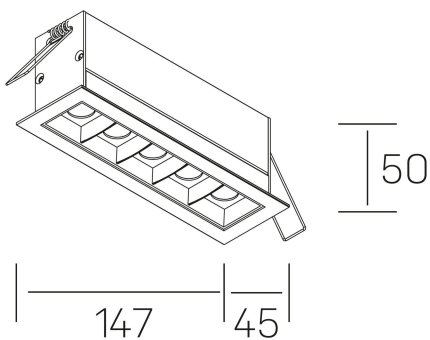

nse

K51300.04.RF.WH-BK.45.ST.9.27.D1