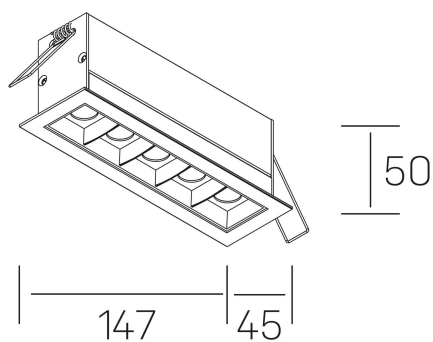

nses

K51300.04.RF.WH-BK.30.ST.9.40.D1