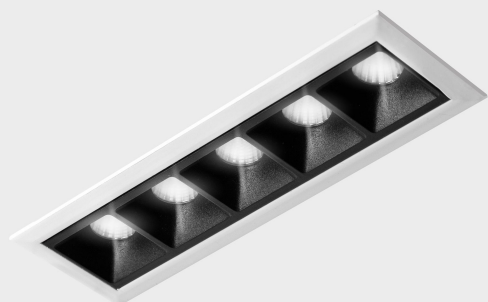

DETALLES GENERALES

INSTALACIÓN	Recessed with Frame
COLOR EXT-INT	Blanco-Negro
DIRECCIÓN DE LA LUZ	Fijo
ÁNGULO DEL HAZ DE LUZ	30°
INT-EXT ESTANQUEIDAD	IP20/23
MATERIAL	Aluminio
RESISTENCIA MECÁNICA	IK06
USO	Interior
GARANTÍA	5 años

DETALLES ELÉCTRICOS

FUENTE DE LUZ	LED
POTENCIA	10W
TEMPERATURA DE COLOR	4000K
FLUJO LUMÍNICO	915 Lm
EFICIENCIA LUMÍNICA	76 Lm/W
DIMABLE	DALI
DRIVER	Remoto
CLASE DE SEGURIDAD	II
ÍNDICE DE REPRODUCCIÓN CROMÁTICA	CRI>90
TENSIÓN	220-240 V
FREQUENCY	50-60 Hz
CORRIENTE	700 mA
VIDA UTIL	50.000h

DIMENSIONES GENERALES

DIMENSIÓN	147x45 mm
AGUJERO DE CORTE	140x37 mm
DIMENSIONES DE EMBALAJE	190 × 80 × 85 mm
PESO NETO	32

*Puede haber una reducción máx. del 15% en el dato de los acabados distintos al blanco.