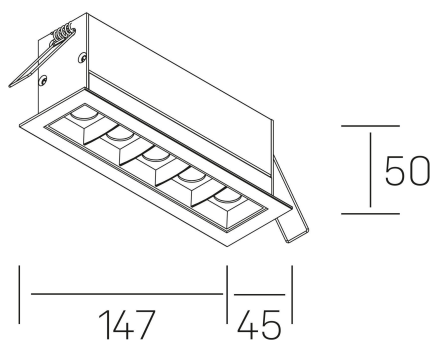

nse

K51300.04.RF.WH-BK.30.ST.9.30.D1