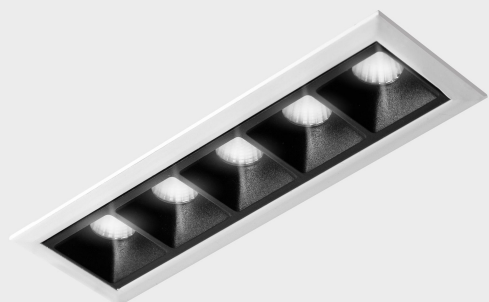

## DETALLES GENERALES

INSTALACIÓN	Recessed with Frame
COLOR EXT-INT	Blanco-Negro
DIRECCIÓN DE LA LUZ	Fijo
ÁNGULO DEL HAZ DE LUZ	30°
INT-EXT ESTANQUEIDAD	IP20/23
MATERIAL	Aluminio
RESISTENCIA MECÁNICA	IK06
USO	Interior
GARANTÍA	3 años

## DETALLES ELÉCTRICOS

FUENTE DE LUZ	LED
POTENCIA	10W
TEMPERATURA DE COLOR	3000K
FLUJO LUMÍNICO	875 Lm
EFICIENCIA LUMÍNICA	73 Lm/W
DIMABLE	DALI
DRIVER	Remoto
CLASE DE SEGURIDAD	II
ÍNDICE DE REPRODUCCIÓN CROMÁTICA	CRI>90
TENSIÓN	220-240 V
FREQUENCY	50-60 Hz
CORRIENTE	700 mA
VIDA UTIL	35.000h

## DIMENSIONES GENERALES

DIMENSIÓN	147x45 mm
AGUJERO DE CORTE	140x37 mm
DIMENSIONES DE EMBALAJE	190 × 80 × 85 mm
PESO NETO	32

\*Puede haber una reducción máx. del 15% en el dato de los acabados distintos al blanco.