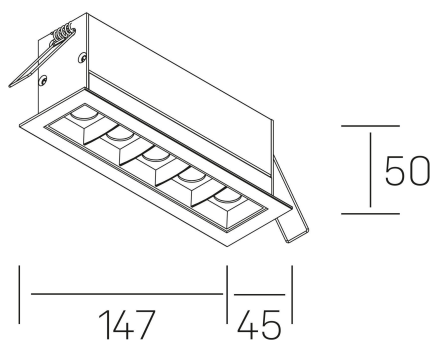

nses

K51300.04.RF.WH-BK.30.ST.9.30.D1