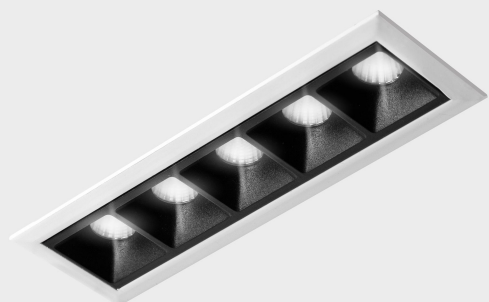

DETALLES GENERALES

INSTALACIÓN	Recessed with Frame
COLOR EXT-INT	Blanco-Negro
DIRECCIÓN DE LA LUZ	Fijo
ÁNGULO DEL HAZ DE LUZ	30º
INT-EXT ESTANQUEIDAD	IP20/23
MATERIAL	Aluminio
RESISTENCIA MECÁNICA	IK06
USO	Interior
GARANTÍA	5 años

DETALLES ELÉCTRICOS

FUENTE DE LUZ	LED
POTENCIA	10W
TEMPERATURA DE COLOR	3000K
FLUJO LUMÍNICO	875 Lm
EFICIENCIA LUMÍNICA	73 Lm/W
DIMABLE	DALI
DRIVER	Remoto
CLASE DE SEGURIDAD	II
ÍNDICE DE REPRODUCCIÓN CROMÁTICA	CRI>90
TENSIÓN	220-240 V
CORRIENTE	700 mA
VIDA UTIL	50.000h

DIMENSIONES GENERALES

DIMENSIÓN	.04 (147x45mm)
AGUJERO DE CORTE	140x37 mm
DIMENSIONES DE EMBALAJE	190 × 80 × 85 mm
PESO NETO	32

*Puede haber una reducción máx. del 15% en el dato de los acabados distintos al blanco.