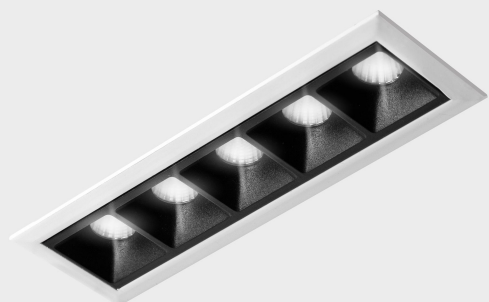

DETALLES GENERALES

INSTALACIÓN	Recessed with Frame
COLOR EXT-INT	Blanco-Negro
DIRECCIÓN DE LA LUZ	Fijo
ÁNGULO DEL HAZ DE LUZ	30°
INT-EXT ESTANQUEIDAD	IP20/23
MATERIAL	Aluminio
RESISTENCIA MECÁNICA	IK06
USO	Interior
GARANTÍA	5 años

DETALLES ELÉCTRICOS

FUENTE DE LUZ	LED
POTENCIA	10W
TEMPERATURA DE COLOR	3000K
FLUJO LUMÍNICO	875 Lm
EFICIENCIA LUMÍNICA	73 Lm/W
DIMABLE	DALI
DRIVER	Remoto
CLASE DE SEGURIDAD	II
ÍNDICE DE REPRODUCCIÓN CROMÁTICA	CRI>90
TENSIÓN	220-240 V
FREQUENCY	50-60 Hz
CORRIENTE	700 mA
VIDA UTIL	50.000h

DIMENSIONES GENERALES

DIMENSIÓN	147x45 mm
AGUJERO DE CORTE	140x37 mm
DIMENSIONES DE EMBALAJE	190 × 80 × 85 mm
PESO NETO	32

*Puede haber una reducción máx. del 15% en el dato de los acabados distintos al blanco.