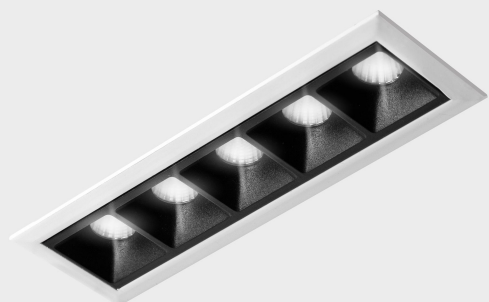

DETALLES GENERALES

INSTALACIÓN	Recessed with Frame
COLOR EXT-INT	Blanco-Negro
DIRECCIÓN DE LA LUZ	Fijo
ÁNGULO DEL HAZ DE LUZ	30°
INT-EXT ESTANQUEIDAD	IP20/23
MATERIAL	Aluminio
RESISTENCIA MECÁNICA	IK06
USO	Interior
GARANTÍA	5 años

DETALLES ELÉCTRICOS

FUENTE DE LUZ	LED
POTENCIA	10W
TEMPERATURA DE COLOR	2700K
FLUJO LUMÍNICO	835 Lm
EFICIENCIA LUMÍNICA	70 Lm/W
DIMABLE	DALI
DRIVER	Remoto
CLASE DE SEGURIDAD	II
ÍNDICE DE REPRODUCCIÓN CROMÁTICA	CRI>90
TENSIÓN	220-240 V
FREQUENCY	50-60 Hz
CORRIENTE	700 mA
VIDA UTIL	50.000h

DIMENSIONES GENERALES

DIMENSIÓN	147x45 mm
AGUJERO DE CORTE	140x37 mm
DIMENSIONES DE EMBALAJE	190 × 80 × 85 mm
PESO NETO	32

*Puede haber una reducción máx. del 15% en el dato de los acabados distintos al blanco.