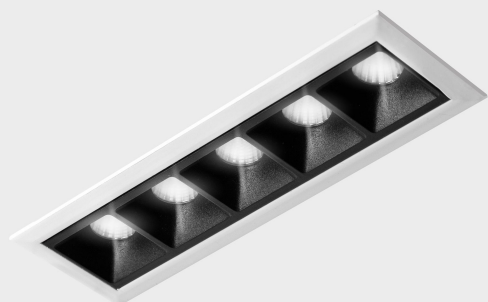

DETALLES GENERALES

INSTALACIÓN	Recessed with Frame
COLOR EXT-INT	Blanco-Negro
DIRECCIÓN DE LA LUZ	Fijo
ÁNGULO DEL HAZ DE LUZ	30°
INT-EXT ESTANQUEIDAD	IP20/23
MATERIAL	Aluminio
RESISTENCIA MECÁNICA	IK06
USO	Interior
GARANTÍA	3 años

DETALLES ELÉCTRICOS

FUENTE DE LUZ	LED
POTENCIA	10W
TEMPERATURA DE COLOR	2700K
FLUJO LUMÍNICO	835 Lm
EFICIENCIA LUMÍNICA	70 Lm/W
DIMABLE	DALI
DRIVER	Remoto
CLASE DE SEGURIDAD	II
ÍNDICE DE REPRODUCCIÓN CROMÁTICA	CRI>90
TENSIÓN	220-240 V
FREQUENCY	50-60 Hz
CORRIENTE	700 mA
VIDA UTIL	35.000h

DIMENSIONES GENERALES

DIMENSIÓN	147x45 mm
AGUJERO DE CORTE	140x37 mm
DIMENSIONES DE EMBALAJE	190 × 80 × 85 mm
PESO NETO	32

*Puede haber una reducción máx. del 15% en el dato de los acabados distintos al blanco.