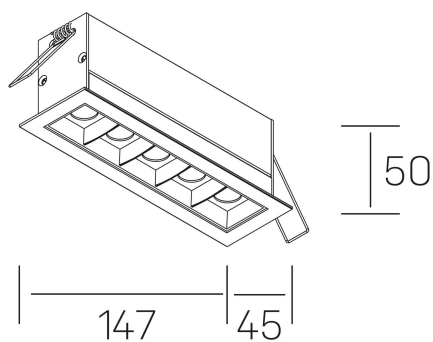

nses

K51300.04.RF.WH-BK.15.ST.9.40.D1