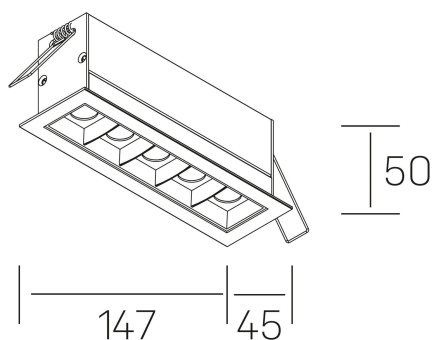

nse

K51300.04.RF.WH-BK.15.ST.9.40.D1