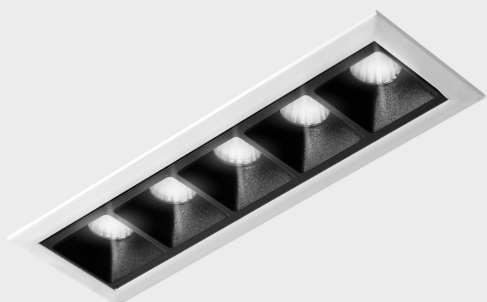

DETALLES GENERALES

INSTALACIÓN	Recessed with Frame
COLOR EXT-INT	Blanco-Negro
DIRECCIÓN DE LA LUZ	Fijo
ÁNGULO DEL HAZ DE LUZ	15°
INT-EXT ESTANQUEIDAD	IP20/23
MATERIAL	Aluminio
RESISTENCIA MECÁNICA	IK06
USO	Interior
GARANTÍA	3 años

DETALLES ELÉCTRICOS

FUENTE DE LUZ	LED
POTENCIA	10W
TEMPERATURA DE COLOR	4000K
FLUJO LUMÍNICO	915 Lm
EFICIENCIA LUMÍNICA	76 Lm/W
DIMABLE	DALI
DRIVER	Remoto
CLASE DE SEGURIDAD	II
ÍNDICE DE REPRODUCCIÓN CROMÁTICA	CRI>90
TENSIÓN	220-240 V
FREQUENCY	50-60 Hz
CORRIENTE	700 mA
VIDA UTIL	35.000h

DIMENSIONES GENERALES

DIMENSIÓN	147x45 mm
AGUJERO DE CORTE	140x37 mm
DIMENSIONES DE EMBALAJE	190 × 80 × 85 mm
PESO NETO	32

*Puede haber una reducción máx. del 15% en el dato de los acabados distintos al blanco.