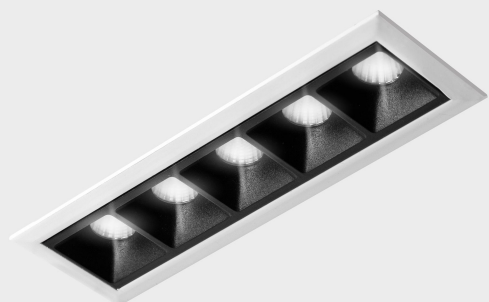

DETALLES GENERALES

INSTALACIÓN	Recessed with Frame
COLOR EXT-INT	Blanco-Negro
DIRECCIÓN DE LA LUZ	Fijo
ÁNGULO DEL HAZ DE LUZ	15º
INT-EXT ESTANQUEIDAD	IP20/23
MATERIAL	Aluminio
RESISTENCIA MECÁNICA	IK06
USO	Interior
GARANTÍA	5 años

DETALLES ELÉCTRICOS

FUENTE DE LUZ	LED
POTENCIA	10W
TEMPERATURA DE COLOR	4000K
FLUJO LUMÍNICO	915 Lm
EFICIENCIA LUMÍNICA	76 Lm/W
DIMABLE	DALI
DRIVER	Remoto
CLASE DE SEGURIDAD	II
ÍNDICE DE REPRODUCCIÓN CROMÁTICA	CRI>90
TENSIÓN	220-240 V
CORRIENTE	700 mA
VIDA UTIL	50.000h

DIMENSIONES GENERALES

DIMENSIÓN	.04 (147x45mm)
AGUJERO DE CORTE	140x37 mm
DIMENSIONES DE EMBALAJE	190 × 80 × 85 mm
PESO NETO	32

*Puede haber una reducción máx. del 15% en el dato de los acabados distintos al blanco.