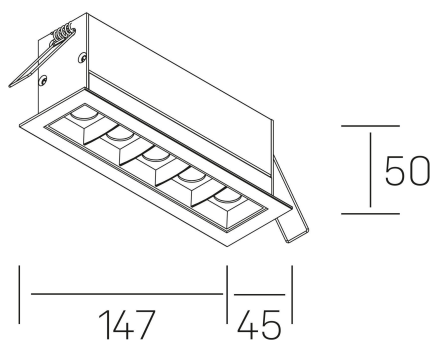

nses

K51300.04.RF.WH-BK.15.ST.9.30.D1