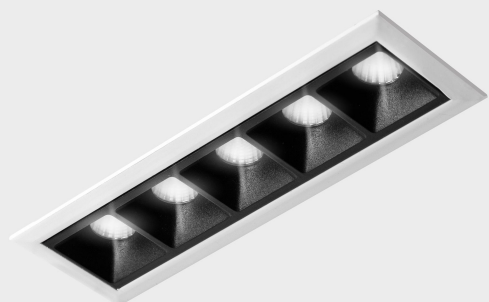

## DETALLES GENERALES

INSTALACIÓN	Recessed with Frame
COLOR EXT-INT	Blanco-Negro
DIRECCIÓN DE LA LUZ	Fijo
ÁNGULO DEL HAZ DE LUZ	15°
INT-EXT ESTANQUEIDAD	IP20/23
MATERIAL	Aluminio
RESISTENCIA MECÁNICA	IK06
USO	Interior
GARANTÍA	5 años

## DETALLES ELÉCTRICOS

FUENTE DE LUZ	LED
POTENCIA	10W
TEMPERATURA DE COLOR	3000K
FLUJO LUMÍNICO	875 Lm
EFICIENCIA LUMÍNICA	73 Lm/W
DIMABLE	DALI
DRIVER	Remoto
CLASE DE SEGURIDAD	II
ÍNDICE DE REPRODUCCIÓN CROMÁTICA	CRI>90
TENSIÓN	220-240 V
FREQUENCY	50-60 Hz
CORRIENTE	700 mA
VIDA UTIL	50.000h

## DIMENSIONES GENERALES

DIMENSIÓN	147x45 mm
AGUJERO DE CORTE	140x37 mm
DIMENSIONES DE EMBALAJE	190 × 80 × 85 mm
PESO NETO	32

\*Puede haber una reducción máx. del 15% en el dato de los acabados distintos al blanco.