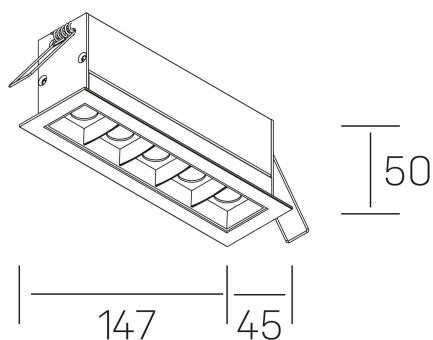

nse

K51300.04.RF.WH-BK.15.ST.9.27.D1