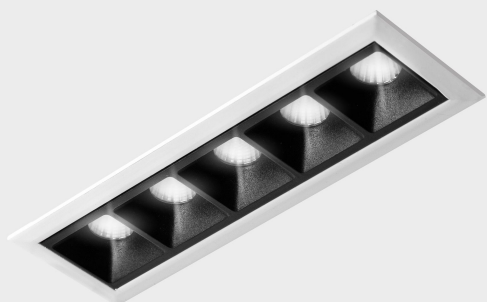

DETALLES GENERALES

INSTALACIÓN	Recessed with Frame
COLOR EXT-INT	Blanco-Negro
DIRECCIÓN DE LA LUZ	Fijo
ÁNGULO DEL HAZ DE LUZ	15°
INT-EXT ESTANQUEIDAD	IP20/23
MATERIAL	Aluminio
RESISTENCIA MECÁNICA	IK06
USO	Interior
GARANTÍA	3 años

DETALLES ELÉCTRICOS

FUENTE DE LUZ	LED
POTENCIA	10W
TEMPERATURA DE COLOR	2700K
FLUJO LUMÍNICO	835 Lm
EFICIENCIA LUMÍNICA	70 Lm/W
DIMABLE	DALI
DRIVER	Remoto
CLASE DE SEGURIDAD	II
ÍNDICE DE REPRODUCCIÓN CROMÁTICA	CRI>90
TENSIÓN	220-240 V
FREQUENCY	50-60 Hz
CORRIENTE	700 mA
VIDA UTIL	35.000h

DIMENSIONES GENERALES

DIMENSIÓN	147x45 mm
AGUJERO DE CORTE	140x37 mm
DIMENSIONES DE EMBALAJE	190 × 80 × 85 mm
PESO NETO	32

*Puede haber una reducción máx. del 15% en el dato de los acabados distintos al blanco.