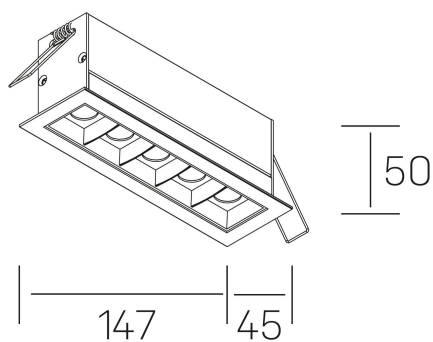

nses
K51300.04.RF.BK-BK.45.ST.9.40.DA