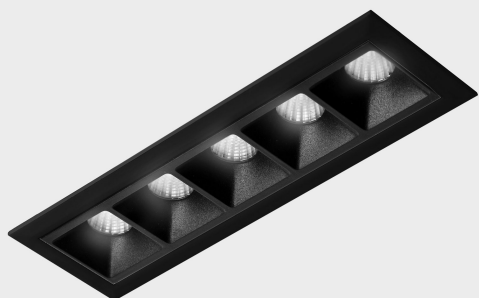

DETALLES GENERALES

INSTALACIÓN	Recessed with Frame
COLOR EXT-INT	Negro
DIRECCIÓN DE LA LUZ	Fijo
ÁNGULO DEL HAZ DE LUZ	45°
INT-EXT ESTANQUEIDAD	IP20/23
MATERIAL	Aluminio
RESISTENCIA MECÁNICA	IK06
USO	Interior
GARANTÍA	3 años

DETALLES ELÉCTRICOS

FUENTE DE LUZ	LED
POTENCIA	10W
TEMPERATURA DE COLOR	4000K
FLUJO LUMÍNICO	915 Lm
EFICIENCIA LUMÍNICA	76 Lm/W
DIMABLE	DALI
DRIVER	Remoto
CLASE DE SEGURIDAD	II
ÍNDICE DE REPRODUCCIÓN CROMÁTICA	CRI>90
TENSIÓN	220-240 V
FREQUENCY	50-60 Hz
CORRIENTE	700 mA
VIDA UTIL	35.000h

DIMENSIONES GENERALES

DIMENSIÓN	147x45 mm
AGUJERO DE CORTE	140x37 mm
DIMENSIONES DE EMBALAJE	190 × 80 × 85 mm
PESO NETO	32

*Puede haber una reducción máx. del 15% en el dato de los acabados distintos al blanco.