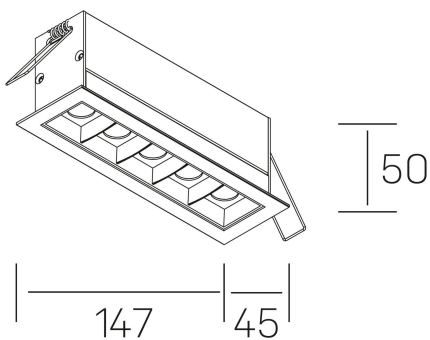

nses
K51300.04.RF.BK-BK.45.ST.9.40.DA