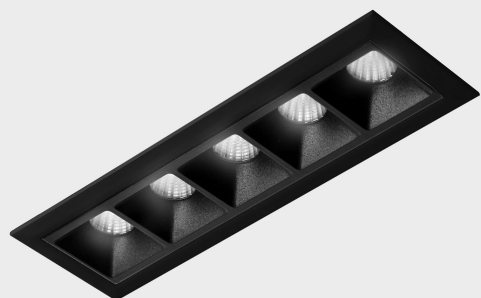

DETALLES GENERALES

INSTALACIÓN	Recessed with Frame
COLOR EXT-INT	Negro
DIRECCIÓN DE LA LUZ	Fijo
ÁNGULO DEL HAZ DE LUZ	45°
INT-EXT ESTANQUEIDAD	IP20/23
MATERIAL	Aluminio
RESISTENCIA MECÁNICA	IK06
USO	Interior
GARANTÍA	5 años

DETALLES ELÉCTRICOS

FUENTE DE LUZ	LED
POTENCIA	10W
TEMPERATURA DE COLOR	4000K
FLUJO LUMÍNICO	915 Lm
EFICIENCIA LUMÍNICA	76 Lm/W
DIMABLE	PUSH
DRIVER	Remoto
CLASE DE SEGURIDAD	II
ÍNDICE DE REPRODUCCIÓN CROMÁTICA	CRI>90
TENSIÓN	220-240 V
FREQUENCY	50-60 Hz
CORRIENTE	700 mA
VIDA UTIL	50.000h

DIMENSIONES GENERALES

DIMENSIÓN	147x45 mm
AGUJERO DE CORTE	140x37 mm
DIMENSIONES DE EMBALAJE	190 × 80 × 85 mm
PESO NETO	32

*Puede haber una reducción máx. del 15% en el dato de los acabados distintos al blanco.