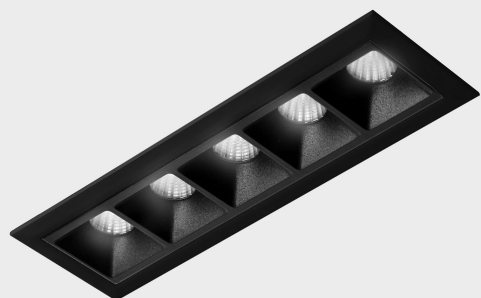

DETALLES GENERALES

INSTALACIÓN	Recessed with Frame
COLOR EXT-INT	Negro
DIRECCIÓN DE LA LUZ	Fijo
ÁNGULO DEL HAZ DE LUZ	45°
INT-EXT ESTANQUEIDAD	IP20/23
MATERIAL	Aluminio
RESISTENCIA MECÁNICA	IK06
USO	Interior
GARANTÍA	3 años

DETALLES ELÉCTRICOS

FUENTE DE LUZ	LED
POTENCIA	10W
TEMPERATURA DE COLOR	4000K
FLUJO LUMÍNICO	915 Lm
EFICIENCIA LUMÍNICA	76 Lm/W
DIMABLE	PUSH
DRIVER	Remoto
CLASE DE SEGURIDAD	II
ÍNDICE DE REPRODUCCIÓN CROMÁTICA	CRI>90
TENSIÓN	220-240 V
FREQUENCY	50-60 Hz
CORRIENTE	700 mA
VIDA UTIL	35.000h

DIMENSIONES GENERALES

DIMENSIÓN	147x45 mm
AGUJERO DE CORTE	140x37 mm
DIMENSIONES DE EMBALAJE	190 × 80 × 85 mm
PESO NETO	32

*Puede haber una reducción máx. del 15% en el dato de los acabados distintos al blanco.