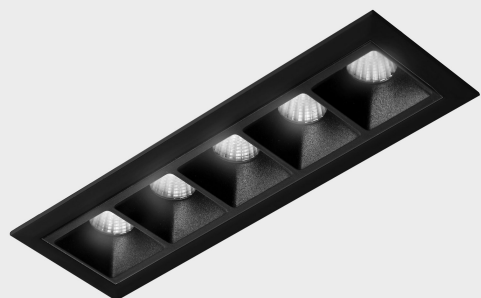

## DETALLES GENERALES

INSTALACIÓN	Recessed with Frame
COLOR EXT-INT	Negro
DIRECCIÓN DE LA LUZ	Fijo
ÁNGULO DEL HAZ DE LUZ	45°
INT-EXT ESTANQUEIDAD	IP20/23
MATERIAL	Aluminio
RESISTENCIA MECÁNICA	IK06
USO	Interior
GARANTÍA	5 años

## DETALLES ELÉCTRICOS

FUENTE DE LUZ	LED
POTENCIA	10W
TEMPERATURA DE COLOR	3000K
FLUJO LUMÍNICO	875 Lm
EFICIENCIA LUMÍNICA	73 Lm/W
DIMABLE	DALI
DRIVER	Remoto
CLASE DE SEGURIDAD	II
ÍNDICE DE REPRODUCCIÓN CROMÁTICA	CRI>90
TENSIÓN	220-240 V
FREQUENCY	50-60 Hz
CORRIENTE	700 mA
VIDA UTIL	50.000h

## DIMENSIONES GENERALES

DIMENSIÓN	147x45 mm
AGUJERO DE CORTE	140x37 mm
DIMENSIONES DE EMBALAJE	190 × 80 × 85 mm
PESO NETO	32

\*Puede haber una reducción máx. del 15% en el dato de los acabados distintos al blanco.