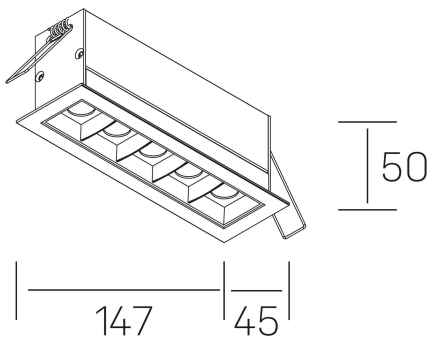

## DETALLES GENERALES

INSTALACIÓN	Recessed with Frame
COLOR EXT-INT	Negro
DIRECCIÓN DE LA LUZ	Fijo
ÁNGULO DEL HAZ DE LUZ	45º
INT-EXT ESTANQUEIDAD	IP20/23
MATERIAL	Aluminio
RESISTENCIA MECÁNICA	IK06
USO	Interior
GARANTÍA	5 años

## DETALLES ELÉCTRICOS

FUENTE DE LUZ	LED
POTENCIA	10W
TEMPERATURA DE COLOR	3000K
FLUJO LUMÍNICO	875 Lm
EFICIENCIA LUMÍNICA	73 Lm/W
DIMABLE	DALI
DRIVER	Remoto
CLASE DE SEGURIDAD	II
ÍNDICE DE REPRODUCCIÓN CROMÁTICA	CRI>90
TENSIÓN	220-240 V
CORRIENTE	700 mA
VIDA UTIL	50.000h

## DIMENSIONES GENERALES

DIMENSIÓN	.04 (147x45mm)
AGUJERO DE CORTE	140x37 mm
DIMENSIONES DE EMBALAJE	190 × 80 × 85 mm
PESO NETO	32

\*Puede haber una reducción máx. del 15% en el dato de los acabados distintos al blanco.