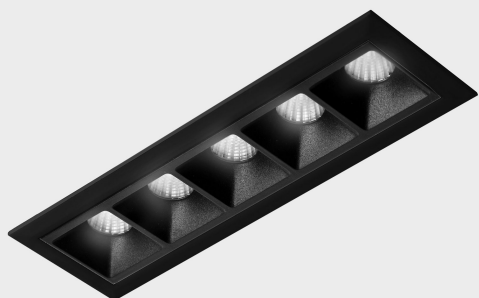

DETALLES GENERALES

INSTALACIÓN	Recessed with Frame
COLOR EXT-INT	Negro
DIRECCIÓN DE LA LUZ	Fijo
ÁNGULO DEL HAZ DE LUZ	45°
INT-EXT ESTANQUEIDAD	IP20/23
MATERIAL	Aluminio
RESISTENCIA MECÁNICA	IK06
USO	Interior
GARANTÍA	3 años

DETALLES ELÉCTRICOS

FUENTE DE LUZ	LED
POTENCIA	10W
TEMPERATURA DE COLOR	2700K
FLUJO LUMÍNICO	835 Lm
EFICIENCIA LUMÍNICA	70 Lm/W
DIMABLE	DALI
DRIVER	Remoto
CLASE DE SEGURIDAD	II
ÍNDICE DE REPRODUCCIÓN CROMÁTICA	CRI>90
TENSIÓN	220-240 V
FREQUENCY	50-60 Hz
CORRIENTE	700 mA
VIDA UTIL	35.000h

DIMENSIONES GENERALES

DIMENSIÓN	147x45 mm
AGUJERO DE CORTE	140x37 mm
DIMENSIONES DE EMBALAJE	190 × 80 × 85 mm
PESO NETO	32

*Puede haber una reducción máx. del 15% en el dato de los acabados distintos al blanco.