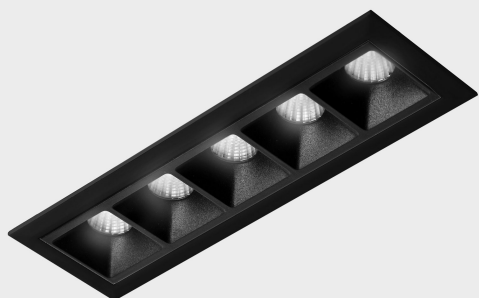

DETALLES GENERALES

INSTALACIÓN	Recessed with Frame
COLOR EXT-INT	Negro
DIRECCIÓN DE LA LUZ	Fijo
ÁNGULO DEL HAZ DE LUZ	45°
INT-EXT ESTANQUEIDAD	IP20/23
MATERIAL	Aluminio
RESISTENCIA MECÁNICA	IK06
USO	Interior
GARANTÍA	5 años

DETALLES ELÉCTRICOS

FUENTE DE LUZ	LED
POTENCIA	10W
TEMPERATURA DE COLOR	2700K
FLUJO LUMÍNICO	835 Lm
EFICIENCIA LUMÍNICA	70 Lm/W
DIMABLE	DALI
DRIVER	Remoto
CLASE DE SEGURIDAD	II
ÍNDICE DE REPRODUCCIÓN CROMÁTICA	CRI>90
TENSIÓN	220-240 V
FREQUENCY	50-60 Hz
CORRIENTE	700 mA
VIDA UTIL	50.000h

DIMENSIONES GENERALES

DIMENSIÓN	147x45 mm
AGUJERO DE CORTE	140x37 mm
DIMENSIONES DE EMBALAJE	190 × 80 × 85 mm
PESO NETO	32

*Puede haber una reducción máx. del 15% en el dato de los acabados distintos al blanco.