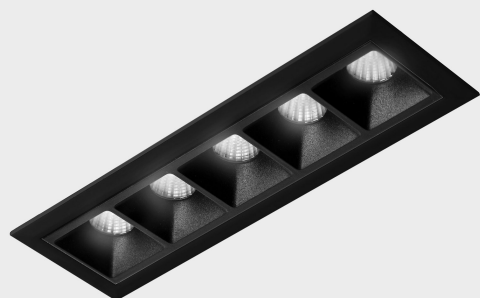

DETALLES GENERALES

INSTALACIÓN	Recessed with Frame
COLOR EXT-INT	Negro
DIRECCIÓN DE LA LUZ	Fijo
ÁNGULO DEL HAZ DE LUZ	45°
INT-EXT ESTANQUEIDAD	IP20/23
MATERIAL	Aluminio
RESISTENCIA MECÁNICA	IK06
USO	Interior
GARANTÍA	5 años

DETALLES ELÉCTRICOS

FUENTE DE LUZ	LED
POTENCIA	10W
TEMPERATURA DE COLOR	2700K
FLUJO LUMÍNICO	835 Lm
EFICIENCIA LUMÍNICA	70 Lm/W
DIMABLE	PUSH
DRIVER	Remoto
CLASE DE SEGURIDAD	II
ÍNDICE DE REPRODUCCIÓN CROMÁTICA	CRI>90
TENSIÓN	220-240 V
FREQUENCY	50-60 Hz
CORRIENTE	700 mA
VIDA UTIL	50.000h

DIMENSIONES GENERALES

DIMENSIÓN	147x45 mm
AGUJERO DE CORTE	140x37 mm
DIMENSIONES DE EMBALAJE	190 × 80 × 85 mm
PESO NETO	32

*Puede haber una reducción máx. del 15% en el dato de los acabados distintos al blanco.