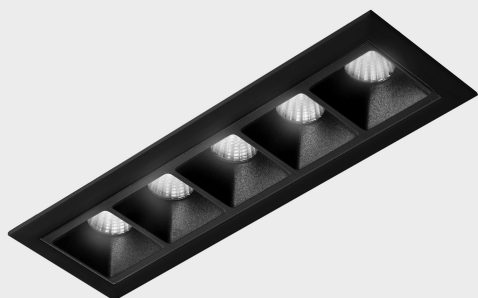

DETALLES GENERALES

INSTALACIÓN	Recessed with Frame
COLOR EXT-INT	Negro
DIRECCIÓN DE LA LUZ	Fijo
ÁNGULO DEL HAZ DE LUZ	45º
INT-EXT ESTANQUEIDAD	IP20/23
MATERIAL	Aluminio
RESISTENCIA MECÁNICA	IK06
USO	Interior
GARANTÍA	5 años

DETALLES ELÉCTRICOS

FUENTE DE LUZ	LED
POTENCIA	10W
TEMPERATURA DE COLOR	2700K
FLUJO LUMÍNICO	835 Lm
EFICIENCIA LUMÍNICA	70 Lm/W
DIMABLE	PUSH
DRIVER	Remoto
CLASE DE SEGURIDAD	II
ÍNDICE DE REPRODUCCIÓN CROMÁTICA	CRI>90
TENSIÓN	220-240 V
CORRIENTE	700 mA
VIDA UTIL	50.000h

DIMENSIONES GENERALES

DIMENSIÓN	.04 (147x45mm)
AGUJERO DE CORTE	140x37 mm
DIMENSIONES DE EMBALAJE	190 × 80 × 85 mm
PESO NETO	32

*Puede haber una reducción máx. del 15% en el dato de los acabados distintos al blanco.