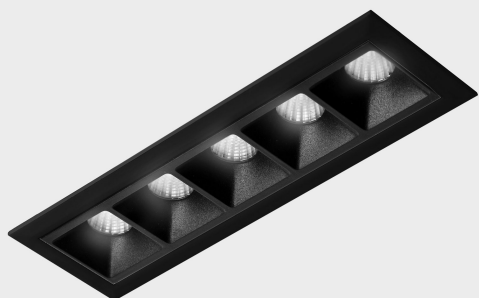

## DETALLES GENERALES

INSTALACIÓN	Recessed with Frame
COLOR EXT-INT	Negro
DIRECCIÓN DE LA LUZ	Fijo
ÁNGULO DEL HAZ DE LUZ	30º
INT-EXT ESTANQUEIDAD	IP20/23
MATERIAL	Aluminio
RESISTENCIA MECÁNICA	IK06
USO	Interior
GARANTÍA	5 años

## DETALLES ELÉCTRICOS

FUENTE DE LUZ	LED
POTENCIA	10W
TEMPERATURA DE COLOR	3000K
FLUJO LUMÍNICO	875 Lm
EFICIENCIA LUMÍNICA	73 Lm/W
DIMABLE	DALI
DRIVER	Remoto
CLASE DE SEGURIDAD	II
ÍNDICE DE REPRODUCCIÓN CROMÁTICA	CRI>90
TENSIÓN	220-240 V
CORRIENTE	700 mA
VIDA UTIL	50.000h

## DIMENSIONES GENERALES

DIMENSIÓN	.04 (147x45mm)
AGUJERO DE CORTE	140x37 mm
DIMENSIONES DE EMBALAJE	190 × 80 × 85 mm
PESO NETO	32

\*Puede haber una reducción máx. del 15% en el dato de los acabados distintos al blanco.