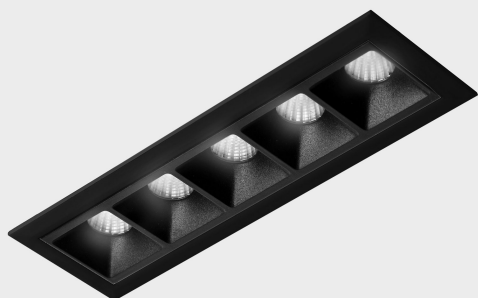

DETALLES GENERALES

INSTALACIÓN	Recessed with Frame
COLOR EXT-INT	Negro
DIRECCIÓN DE LA LUZ	Fijo
ÁNGULO DEL HAZ DE LUZ	30°
INT-EXT ESTANQUEIDAD	IP20/23
MATERIAL	Aluminio
RESISTENCIA MECÁNICA	IK06
USO	Interior
GARANTÍA	3 años

DETALLES ELÉCTRICOS

FUENTE DE LUZ	LED
POTENCIA	10W
TEMPERATURA DE COLOR	2700K
FLUJO LUMÍNICO	835 Lm
EFICIENCIA LUMÍNICA	70 Lm/W
DIMABLE	PUSH
DRIVER	Remoto
CLASE DE SEGURIDAD	II
ÍNDICE DE REPRODUCCIÓN CROMÁTICA	CRI>90
TENSIÓN	220-240 V
FREQUENCY	50-60 Hz
CORRIENTE	700 mA
VIDA UTIL	35.000h

DIMENSIONES GENERALES

DIMENSIÓN	147x45 mm
AGUJERO DE CORTE	140x37 mm
DIMENSIONES DE EMBALAJE	190 × 80 × 85 mm
PESO NETO	32

*Puede haber una reducción máx. del 15% en el dato de los acabados distintos al blanco.