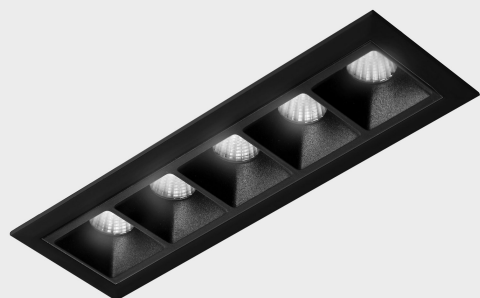

DETALLES GENERALES

INSTALACIÓN	Recessed with Frame
COLOR EXT-INT	Negro
DIRECCIÓN DE LA LUZ	Fijo
ÁNGULO DEL HAZ DE LUZ	30°
INT-EXT ESTANQUEIDAD	IP20/23
MATERIAL	Aluminio
RESISTENCIA MECÁNICA	IK06
USO	Interior
GARANTÍA	5 años

DETALLES ELÉCTRICOS

FUENTE DE LUZ	LED
POTENCIA	10W
TEMPERATURA DE COLOR	2700K
FLUJO LUMÍNICO	835 Lm
EFICIENCIA LUMÍNICA	70 Lm/W
DIMABLE	PUSH
DRIVER	Remoto
CLASE DE SEGURIDAD	II
ÍNDICE DE REPRODUCCIÓN CROMÁTICA	CRI>90
TENSIÓN	220-240 V
FREQUENCY	50-60 Hz
CORRIENTE	700 mA
VIDA UTIL	50.000h

DIMENSIONES GENERALES

DIMENSIÓN	147x45 mm
AGUJERO DE CORTE	140x37 mm
DIMENSIONES DE EMBALAJE	190 × 80 × 85 mm
PESO NETO	32

*Puede haber una reducción máx. del 15% en el dato de los acabados distintos al blanco.