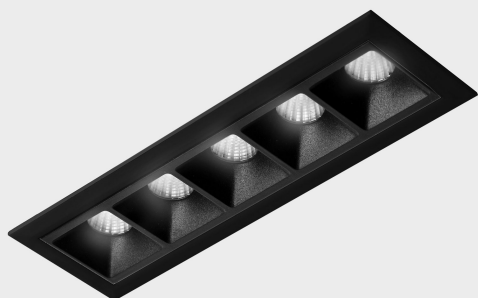

## DETALLES GENERALES

INSTALACIÓN	Recessed with Frame
COLOR EXT-INT	Negro
DIRECCIÓN DE LA LUZ	Fijo
ÁNGULO DEL HAZ DE LUZ	15°
INT-EXT ESTANQUEIDAD	IP20/23
MATERIAL	Aluminio
RESISTENCIA MECÁNICA	IK06
USO	Interior
GARANTÍA	3 años

## DETALLES ELÉCTRICOS

FUENTE DE LUZ	LED
POTENCIA	10W
TEMPERATURA DE COLOR	4000K
FLUJO LUMÍNICO	915 Lm
EFICIENCIA LUMÍNICA	76 Lm/W
DIMABLE	PUSH
DRIVER	Remoto
CLASE DE SEGURIDAD	II
ÍNDICE DE REPRODUCCIÓN CROMÁTICA	CRI>90
TENSIÓN	220-240 V
FREQUENCY	50-60 Hz
CORRIENTE	700 mA
VIDA UTIL	35.000h

## DIMENSIONES GENERALES

DIMENSIÓN	147x45 mm
AGUJERO DE CORTE	140x37 mm
DIMENSIONES DE EMBALAJE	190 × 80 × 85 mm
PESO NETO	32

\*Puede haber una reducción máx. del 15% en el dato de los acabados distintos al blanco.