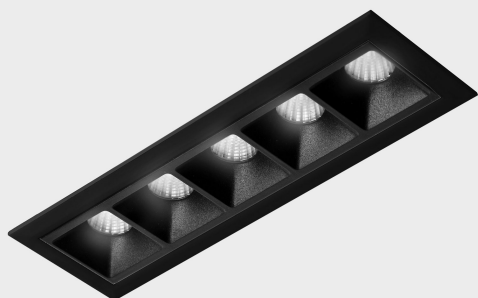

DETALLES GENERALES

INSTALACIÓN	Recessed with Frame
COLOR EXT-INT	Negro
DIRECCIÓN DE LA LUZ	Fijo
ÁNGULO DEL HAZ DE LUZ	15°
INT-EXT ESTANQUEIDAD	IP20/23
MATERIAL	Aluminio
RESISTENCIA MECÁNICA	IK06
USO	Interior
GARANTÍA	5 años

DETALLES ELÉCTRICOS

FUENTE DE LUZ	LED
POTENCIA	10W
TEMPERATURA DE COLOR	3000K
FLUJO LUMÍNICO	875 Lm
EFICIENCIA LUMÍNICA	73 Lm/W
DIMABLE	DALI
DRIVER	Remoto
CLASE DE SEGURIDAD	II
ÍNDICE DE REPRODUCCIÓN CROMÁTICA	CRI>90
TENSIÓN	220-240 V
FREQUENCY	50-60 Hz
CORRIENTE	700 mA
VIDA UTIL	50.000h

DIMENSIONES GENERALES

DIMENSIÓN	147x45 mm
AGUJERO DE CORTE	140x37 mm
DIMENSIONES DE EMBALAJE	190 × 80 × 85 mm
PESO NETO	32

*Puede haber una reducción máx. del 15% en el dato de los acabados distintos al blanco.