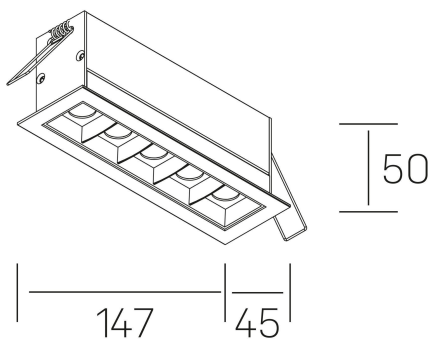

#### DETALLES GENERALES

INSTALACIÓN	Recessed with Frame
COLOR EXT-INT	Negro
DIRECCIÓN DE LA LUZ	Fijo
ÁNGULO DEL HAZ DE LUZ	15°
INT-EXT ESTANQUEIDAD	IP20/23
MATERIAL	Aluminio
RESISTENCIA MECÁNICA	IK06
USO	Interior
GARANTÍA	5 años

#### DIMENSIONES GENERALES

DIMENSIÓN	147x45 mm
AGUJERO DE CORTE	140x37 mm
DIMENSIONES DE EMBALAJE	190 × 80 × 85 mm
PESO NETO	32

\*Puede haber una reducción máx. del 15% en el dato de los acabados distintos al blanco.