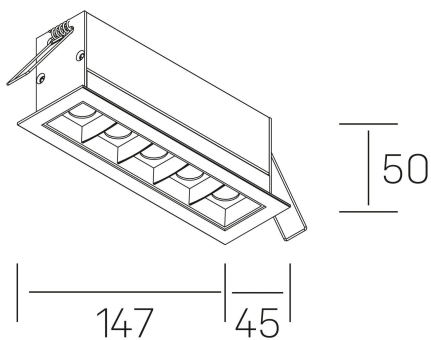

nses
K51300.04.RF.BK-BK.15.ST.9.27.D1

DETALLES GENERALES

INSTALACIÓN	Recessed with Frame
COLOR EXT-INT	Negro
DIRECCIÓN DE LA LUZ	Fijo
ÁNGULO DEL HAZ DE LUZ	15°
INT-EXT ESTANQUEIDAD	IP20/23
MATERIAL	Aluminio
RESISTENCIA MECÁNICA	IK06
USO	Interior
GARANTÍA	3 años

DETALLES ELÉCTRICOS

FUENTE DE LUZ	LED
POTENCIA	10W
TEMPERATURA DE COLOR	2700K
FLUJO LUMÍNICO	835 Lm
EFICIENCIA LUMÍNICA	70 Lm/W
DIMABLE	PUSH
DRIVER	Remoto
CLASE DE SEGURIDAD	II
ÍNDICE DE REPRODUCCIÓN CROMÁTICA	CRI>90
TENSIÓN	220-240 V
FREQUENCY	50-60 Hz
CORRIENTE	700 mA
VIDA UTIL	35.000h

DIMENSIONES GENERALES

DIMENSIÓN	147x45 mm
AGUJERO DE CORTE	140x37 mm
DIMENSIONES DE EMBALAJE	190 × 80 × 85 mm
PESO NETO	32

*Puede haber una reducción máx. del 15% en el dato de los acabados distintos al blanco.