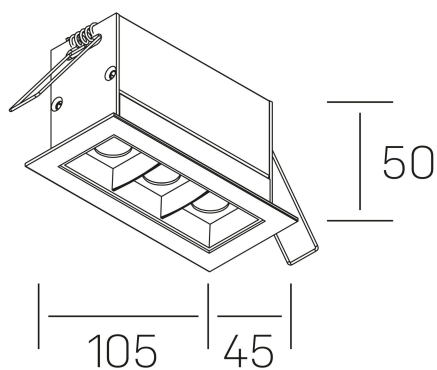

nses
K51300.03.RF.BK-BK.15.ST.9.27

DETALLES GENERALES

INSTALACIÓN	Recessed with Frame
COLOR EXT-INT	Negro
DIRECCIÓN DE LA LUZ	Fijo
ÁNGULO DEL HAZ DE LUZ	15°
INT-EXT ESTANQUEIDAD	IP20/23
MATERIAL	Aluminio
RESISTENCIA MECÁNICA	IK06
USO	Interior
GARANTÍA	5 años

DETALLES ELÉCTRICOS

FUENTE DE LUZ	LED
POTENCIA	6W
TEMPERATURA DE COLOR	2700K
FLUJO LUMÍNICO	175 Lm, 185 Lm, 195 Lm, 335 Lm, 345 Lm, 355 Lm, 480 Lm, 520 Lm, 560 Lm, 835 Lm, 875 Lm, 915 Lm, 1430 Lm, 1530 Lm, 1630 Lm
EFICIENCIA LUMÍNICA	58 Lm/W, 62 Lm/W, 65 Lm/W, 67 Lm/W, 68 Lm/W, 69 Lm/W, 70 Lm/W, 71 Lm/W, 73 Lm/W, 74 Lm/W, 76 Lm/W, 78 Lm/W, 80 Lm/W
DIMABLE	Sin regulación
DRIVER	Remoto
CLASE DE SEGURIDAD	II
ÍNDICE DE REPRODUCCIÓN CROMÁTICA	CRI>90
TENSIÓN	220-240 V
FREQUENCY	50-60 Hz
CORRIENTE	700 mA
VIDA UTIL	50.000h

DIMENSIONES GENERALES

DIMENSIÓN	105x45 mm
AGUJERO DE CORTE	96x37 mm
DIMENSIONES DE EMBALAJE	190 × 80 × 85 mm
PESO NETO	26

*Puede haber una reducción máx. del 15% en el dato de los acabados distintos al blanco.