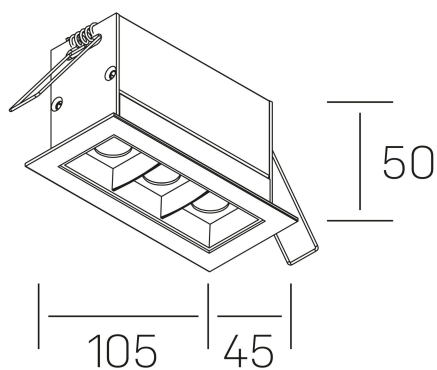

nses
K51300.03.RF.BK-BK.15.ST.9.27

DETALLES GENERALES

INSTALACIÓN	Recessed with Frame
COLOR EXT-INT	Negro
DIRECCIÓN DE LA LUZ	Fijo
ÁNGULO DEL HAZ DE LUZ	15°
INT-EXT ESTANQUEIDAD	IP20/23
MATERIAL	Aluminio
RESISTENCIA MECÁNICA	IK06
USO	Interior
GARANTÍA	3 años

DETALLES ELÉCTRICOS

FUENTE DE LUZ	LED
POTENCIA	6W
TEMPERATURA DE COLOR	2700K
FLUJO LUMÍNICO	175 Lm, 185 Lm, 195 Lm, 335 Lm, 345 Lm, 355 Lm, 480 Lm, 520 Lm, 560 Lm, 835 Lm, 875 Lm, 915 Lm, 1430 Lm, 1530 Lm, 1630 Lm
EFICIENCIA LUMÍNICA	58 Lm/W, 62 Lm/W, 65 Lm/W, 67 Lm/W, 68 Lm/W, 69 Lm/W, 70 Lm/W, 71 Lm/W, 73 Lm/W, 74 Lm/W, 76 Lm/W, 78 Lm/W, 80 Lm/W
DIMABLE	Sin regulación
DRIVER	Remoto
CLASE DE SEGURIDAD	II
ÍNDICE DE REPRODUCCIÓN CROMÁTICA	CRI>90
TENSIÓN	220-240 V
FREQUENCY	50-60 Hz
CORRIENTE	700 mA
VIDA UTIL	35.000h

DIMENSIONES GENERALES

DIMENSIÓN	105x45 mm
AGUJERO DE CORTE	96x37 mm
DIMENSIONES DE EMBALAJE	190 × 80 × 85 mm
PESO NETO	26

*Puede haber una reducción máx. del 15% en el dato de los acabados distintos al blanco.