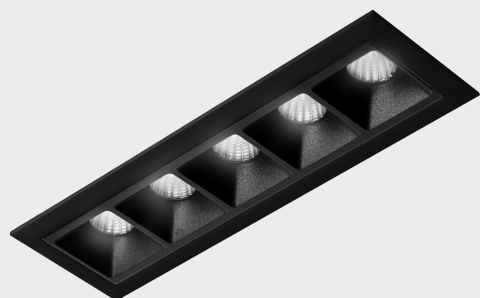

DETALLES GENERALES

INSTALACIÓN	Recessed with Frame
COLOR EXT-INT	Negro
DIRECCIÓN DE LA LUZ	Fijo
ÁNGULO DEL HAZ DE LUZ	45°
INT-EXT ESTANQUEIDAD	IP20/23
MATERIAL	Aluminio
RESISTENCIA MECÁNICA	IK06
USO	Interior
GARANTÍA	5 años

DETALLES ELÉCTRICOS

FUENTE DE LUZ	LED
POTENCIA	10W
TEMPERATURA DE COLOR	3000K
FLUJO LUMÍNICO	875 Lm
EFICIENCIA LUMÍNICA	73 Lm/W
DIMABLE	DALI
DRIVER	Remoto
CLASE DE SEGURIDAD	II
ÍNDICE DE REPRODUCCIÓN CROMÁTICA	CRI>90
TENSIÓN	220-240 V
FREQUENCY	50-60 Hz
CORRIENTE	700 mA
VIDA UTIL	50.000h

DIMENSIONES GENERALES

DIMENSIÓN	147x45 mm
AGUJERO DE CORTE	140x37 mm
DIMENSIONES DE EMBALAJE	325 × 80 × 85 mm
PESO NETO	60

*Puede haber una reducción máx. del 15% en el dato de los acabados distintos al blanco.