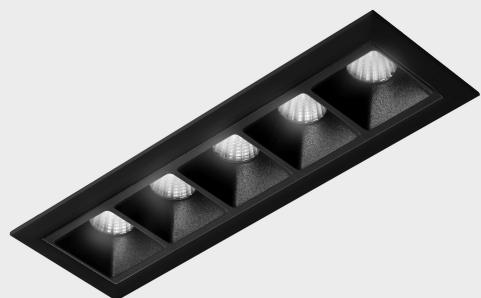

DETALLES GENERALES

INSTALACIÓN	Recessed with Frame
COLOR EXT-INT	Negro
DIRECCIÓN DE LA LUZ	Fijo
ÁNGULO DEL HAZ DE LUZ	45°
INT-EXT ESTANQUEIDAD	IP20/23
MATERIAL	Aluminio
RESISTENCIA MECÁNICA	IK06
USO	Interior
GARANTÍA	3 años

DETALLES ELÉCTRICOS

FUENTE DE LUZ	LED
POTENCIA	10W
TEMPERATURA DE COLOR	3000K
FLUJO LUMÍNICO	875 Lm
EFICIENCIA LUMÍNICA	73 Lm/W
DIMABLE	DALI
DRIVER	Remoto
CLASE DE SEGURIDAD	II
ÍNDICE DE REPRODUCCIÓN CROMÁTICA	CRI>90
TENSIÓN	220-240 V
FREQUENCY	50-60 Hz
CORRIENTE	700 mA
VIDA UTIL	35.000h

DIMENSIONES GENERALES

DIMENSIÓN	147x45 mm
AGUJERO DE CORTE	140x37 mm
DIMENSIONES DE EMBALAJE	325 × 80 × 85 mm
PESO NETO	60

*Puede haber una reducción máx. del 15% en el dato de los acabados distintos al blanco.