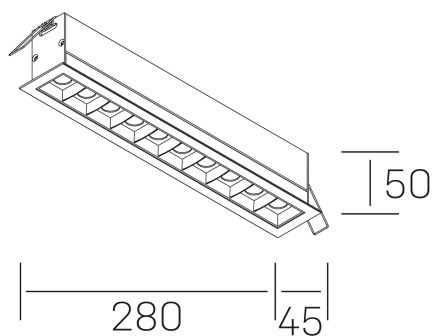

DETALLES GENERALES

INSTALACIÓN	Recessed with Frame
COLOR EXT-INT	Blanco-Negro
DIRECCIÓN DE LA LUZ	Fijo
ÁNGULO DEL HAZ DE LUZ	45°
INT-EXT ESTANQUEIDAD	IP20/23
MATERIAL	Aluminio
RESISTENCIA MECÁNICA	IK06
USO	Interior
GARANTÍA	5 años

DETALLES ELÉCTRICOS

FUENTE DE LUZ	LED
POTENCIA	20W
TEMPERATURA DE COLOR	4000K
FLUJO LUMÍNICO	1630 Lm
EFICIENCIA LUMÍNICA	78 Lm/W
DIMABLE	PUSH
DRIVER	Remoto
CLASE DE SEGURIDAD	II
ÍNDICE DE REPRODUCCIÓN CROMÁTICA	CRI>90
TENSIÓN	220-240 V
FREQUENCY	50-60 Hz
CORRIENTE	600 mA
VIDA UTIL	50.000h

DIMENSIONES GENERALES

DIMENSIÓN	280x45 mm
AGUJERO DE CORTE	273x37 mm
DIMENSIONES DE EMBALAJE	325 × 80 × 85 mm
PESO NETO	60

*Puede haber una reducción máx. del 15% en el dato de los acabados distintos al blanco.