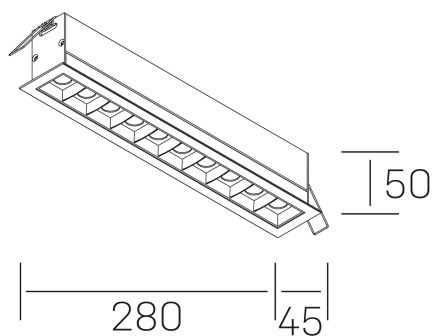

nses

K51300.05.RF.WH-BK.45.ST.9.40.PU

DETALLES GENERALES

INSTALACIÓN	Recessed with Frame
COLOR EXT-INT	Blanco-Negro
DIRECCIÓN DE LA LUZ	Fijo
ÁNGULO DEL HAZ DE LUZ	45°
INT-EXT ESTANQUEIDAD	IP20/23
MATERIAL	Aluminio
RESISTENCIA MECÁNICA	IK06
USO	Interior
GARANTÍA	5 años

DETALLES ELÉCTRICOS

FUENTE DE LUZ	LED
POTENCIA	20W
TEMPERATURA DE COLOR	4000K
FLUJO LUMÍNICO	1630 Lm
EFICIENCIA LUMÍNICA	78 Lm/W
DIMABLE	PUSH
DRIVER	Remoto
CLASE DE SEGURIDAD	II
ÍNDICE DE REPRODUCCIÓN CROMÁTICA	CRI>90
TENSIÓN	220-240 V
FREQUENCY	50-60 Hz
CORRIENTE	600 mA
VIDA UTIL	50.000h

DIMENSIONES GENERALES

DIMENSIÓN	280x45 mm
AGUJERO DE CORTE	273x37 mm
DIMENSIONES DE EMBALAJE	325 × 80 × 85 mm
PESO NETO	60

*Puede haber una reducción máx. del 15% en el dato de los acabados distintos al blanco.