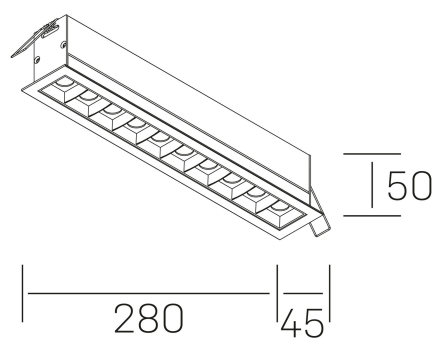

nses
K51300.05.RF.WH-BK.45.ST.9.40.DA

DETALLES GENERALES

INSTALACIÓN	Recessed with Frame
COLOR EXT-INT	Blanco-Negro
DIRECCIÓN DE LA LUZ	Fijo
ÁNGULO DEL HAZ DE LUZ	45°
INT-EXT ESTANQUEIDAD	IP20/23
MATERIAL	Aluminio
RESISTENCIA MECÁNICA	IK06
USO	Interior
GARANTÍA	5 años

DETALLES ELÉCTRICOS

FUENTE DE LUZ	LED
POTENCIA	20W
TEMPERATURA DE COLOR	4000K
FLUJO LUMÍNICO	1630 Lm
EFICIENCIA LUMÍNICA	78 Lm/W
DIMABLE	DALI
DRIVER	Remoto
CLASE DE SEGURIDAD	II
ÍNDICE DE REPRODUCCIÓN CROMÁTICA	CRI>90
TENSIÓN	220-240 V
FREQUENCY	50-60 Hz
CORRIENTE	600 mA
VIDA UTIL	50.000h

DIMENSIONES GENERALES

DIMENSIÓN	280x45 mm
AGUJERO DE CORTE	273x37 mm
DIMENSIONES DE EMBALAJE	325 × 80 × 85 mm
PESO NETO	60

*Puede haber una reducción máx. del 15% en el dato de los acabados distintos al blanco.