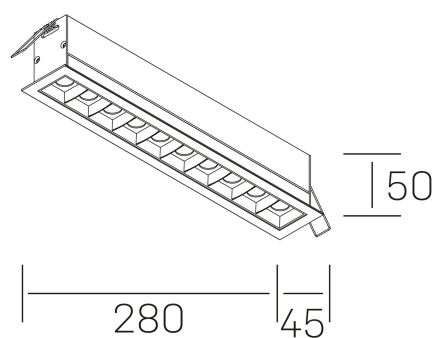

## DETALLES GENERALES

INSTALACIÓN	Recessed with Frame
COLOR EXT-INT	Blanco-Negro
DIRECCIÓN DE LA LUZ	Fijo
ÁNGULO DEL HAZ DE LUZ	45°
INT-EXT ESTANQUEIDAD	IP20/23
MATERIAL	Aluminio
RESISTENCIA MECÁNICA	IK06
USO	Interior
GARANTÍA	3 años

## DIMENSIONES GENERALES

DIMENSIÓN	280x45 mm
AGUJERO DE CORTE	273x37 mm
DIMENSIONES DE EMBALAJE	325 × 80 × 85 mm
PESO NETO	60

\*Puede haber una reducción máx. del 15% en el dato de los acabados distintos al blanco.