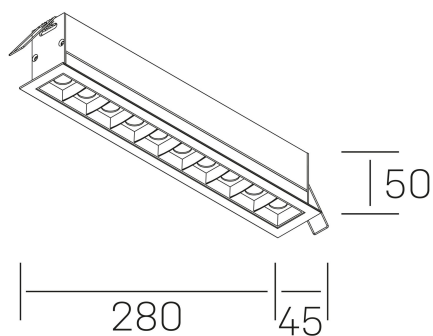

nses
K51300.05.RF.WH-BK.45.ST.9.40.DA

DETALLES GENERALES

INSTALACIÓN	Recessed with Frame
COLOR EXT-INT	Blanco-Negro
DIRECCIÓN DE LA LUZ	Fijo
ÁNGULO DEL HAZ DE LUZ	45º
INT-EXT ESTANQUEIDAD	IP20/23
MATERIAL	Aluminio
RESISTENCIA MECÁNICA	IK06
USO	Interior
GARANTÍA	5 años

DETALLES ELÉCTRICOS

FUENTE DE LUZ	LED
POTENCIA	20W
TEMPERATURA DE COLOR	4000K
FLUJO LUMÍNICO	1630 Lm
EFICIENCIA LUMÍNICA	78 Lm/W
DIMABLE	DALI
DRIVER	Remoto
CLASE DE SEGURIDAD	II
ÍNDICE DE REPRODUCCIÓN CROMÁTICA	CRI>90
TENSIÓN	220-240 V
CORRIENTE	600 mA
VIDA UTIL	50.000h

DIMENSIONES GENERALES

DIMENSIÓN	.05 (280x45mm)
AGUJERO DE CORTE	273x37 mm
DIMENSIONES DE EMBALAJE	325 × 80 × 85 mm
PESO NETO	60

*Puede haber una reducción máx. del 15% en el dato de los acabados distintos al blanco.