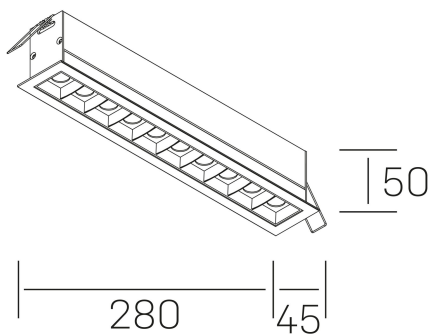

#### DETALLES GENERALES

INSTALACIÓN	Recessed with Frame
COLOR EXT-INT	Blanco-Negro
DIRECCIÓN DE LA LUZ	Fijo
ÁNGULO DEL HAZ DE LUZ	45°
INT-EXT ESTANQUEIDAD	IP20/23
MATERIAL	Aluminio
RESISTENCIA MECÁNICA	IK06
USO	Interior
GARANTÍA	5 años

#### DIMENSIONES GENERALES

DIMENSIÓN	280x45 mm
AGUJERO DE CORTE	273x37 mm
DIMENSIONES DE EMBALAJE	325 × 80 × 85 mm
PESO NETO	60

\*Puede haber una reducción máx. del 15% en el dato de los acabados distintos al blanco.