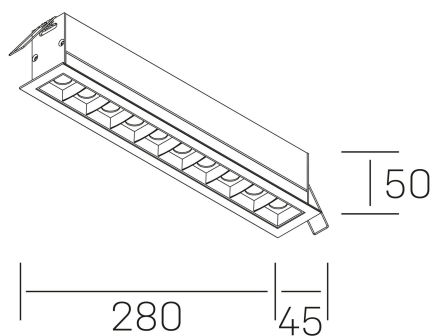

nses

K51300.05.RF.WH-BK.45.ST.9.30.PU

DETALLES GENERALES

INSTALACIÓN	Recessed with Frame
COLOR EXT-INT	Blanco-Negro
DIRECCIÓN DE LA LUZ	Fijo
ÁNGULO DEL HAZ DE LUZ	45°
INT-EXT ESTANQUEIDAD	IP20/23
MATERIAL	Aluminio
RESISTENCIA MECÁNICA	IK06
USO	Interior
GARANTÍA	5 años

DETALLES ELÉCTRICOS

FUENTE DE LUZ	LED
POTENCIA	20W
TEMPERATURA DE COLOR	3000K
FLUJO LUMÍNICO	1530 Lm
EFICIENCIA LUMÍNICA	73 Lm/W
DIMABLE	PUSH
DRIVER	Remoto
CLASE DE SEGURIDAD	II
ÍNDICE DE REPRODUCCIÓN CROMÁTICA	CRI>90
TENSIÓN	220-240 V
FREQUENCY	50-60 Hz
CORRIENTE	600 mA
VIDA UTIL	50.000h

DIMENSIONES GENERALES

DIMENSIÓN	280x45 mm
AGUJERO DE CORTE	273x37 mm
DIMENSIONES DE EMBALAJE	325 × 80 × 85 mm
PESO NETO	60

*Puede haber una reducción máx. del 15% en el dato de los acabados distintos al blanco.