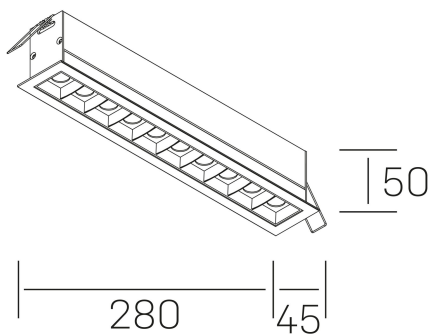

#### DETALLES GENERALES

INSTALACIÓN	Recessed with Frame
COLOR EXT-INT	Blanco-Negro
DIRECCIÓN DE LA LUZ	Fijo
ÁNGULO DEL HAZ DE LUZ	45°
INT-EXT ESTANQUEIDAD	IP20/23
MATERIAL	Aluminio
RESISTENCIA MECÁNICA	IK06
USO	Interior
GARANTÍA	3 años

#### DIMENSIONES GENERALES

DIMENSIÓN	280x45 mm
AGUJERO DE CORTE	273x37 mm
DIMENSIONES DE EMBALAJE	325 × 80 × 85 mm
PESO NETO	60

\*Puede haber una reducción máx. del 15% en el dato de los acabados distintos al blanco.