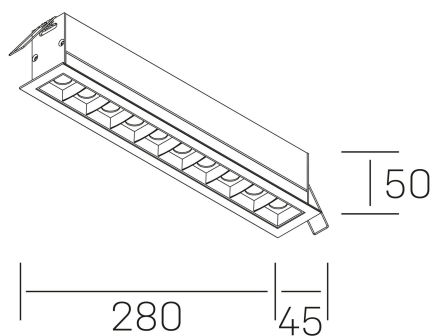

## DETALLES GENERALES

INSTALACIÓN	Recessed with Frame
COLOR EXT-INT	Blanco-Negro
DIRECCIÓN DE LA LUZ	Fijo
ÁNGULO DEL HAZ DE LUZ	45°
INT-EXT ESTANQUEIDAD	IP20/23
MATERIAL	Aluminio
RESISTENCIA MECÁNICA	IK06
USO	Interior
GARANTÍA	5 años

## DIMENSIONES GENERALES

DIMENSIÓN	280x45 mm
AGUJERO DE CORTE	273x37 mm
DIMENSIONES DE EMBALAJE	325 × 80 × 85 mm
PESO NETO	60

\*Puede haber una reducción máx. del 15% en el dato de los acabados distintos al blanco.