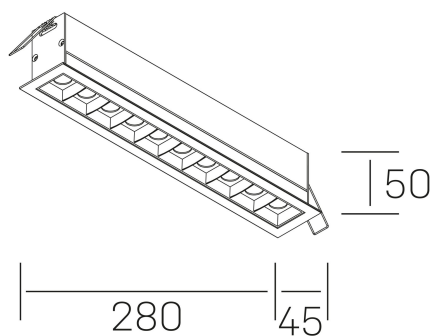

nses

K51300.05.RF.WH-BK.45.ST.9.30.D1

DETALLES GENERALES

INSTALACIÓN	Recessed with Frame
COLOR EXT-INT	Blanco-Negro
DIRECCIÓN DE LA LUZ	Fijo
ÁNGULO DEL HAZ DE LUZ	45°
INT-EXT ESTANQUEIDAD	IP20/23
MATERIAL	Aluminio
RESISTENCIA MECÁNICA	IK06
USO	Interior
GARANTÍA	5 años

DETALLES ELÉCTRICOS

FUENTE DE LUZ	LED
POTENCIA	20W
TEMPERATURA DE COLOR	3000K
FLUJO LUMÍNICO	1530 Lm
EFICIENCIA LUMÍNICA	73 Lm/W
DIMABLE	1.10v
DRIVER	Remoto
CLASE DE SEGURIDAD	II
ÍNDICE DE REPRODUCCIÓN CROMÁTICA	CRI>90
TENSIÓN	220-240 V
FREQUENCY	50-60 Hz
CORRIENTE	600 mA
VIDA UTIL	50.000h

DIMENSIONES GENERALES

DIMENSIÓN	280x45 mm
AGUJERO DE CORTE	273x37 mm
DIMENSIONES DE EMBALAJE	325 × 80 × 85 mm
PESO NETO	60

*Puede haber una reducción máx. del 15% en el dato de los acabados distintos al blanco.