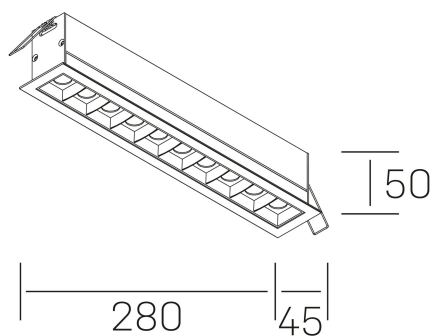

nses

K51300.05.RF.WH-BK.45.ST.9.30.D1

DETALLES GENERALES

INSTALACIÓN	Recessed with Frame
COLOR EXT-INT	Blanco-Negro
DIRECCIÓN DE LA LUZ	Fijo
ÁNGULO DEL HAZ DE LUZ	45°
INT-EXT ESTANQUEIDAD	IP20/23
MATERIAL	Aluminio
RESISTENCIA MECÁNICA	IK06
USO	Interior
GARANTÍA	3 años

DETALLES ELÉCTRICOS

FUENTE DE LUZ	LED
POTENCIA	20W
TEMPERATURA DE COLOR	3000K
FLUJO LUMÍNICO	1530 Lm
EFICIENCIA LUMÍNICA	73 Lm/W
DIMABLE	1.10v
DRIVER	Remoto
CLASE DE SEGURIDAD	II
ÍNDICE DE REPRODUCCIÓN CROMÁTICA	CRI>90
TENSIÓN	220-240 V
FREQUENCY	50-60 Hz
CORRIENTE	600 mA
VIDA UTIL	35.000h

DIMENSIONES GENERALES

DIMENSIÓN	280x45 mm
AGUJERO DE CORTE	273x37 mm
DIMENSIONES DE EMBALAJE	325 × 80 × 85 mm
PESO NETO	60

*Puede haber una reducción máx. del 15% en el dato de los acabados distintos al blanco.