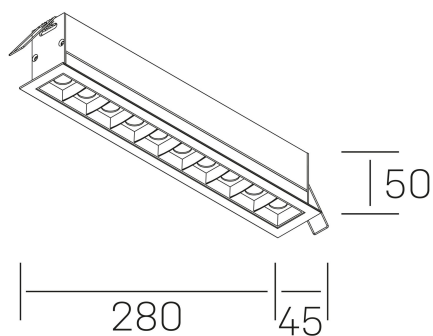

nses
K51300.05.RF.WH-BK.45.ST.9.30

DETALLES GENERALES

INSTALACIÓN	Recessed with Frame
COLOR EXT-INT	Blanco-Negro
DIRECCIÓN DE LA LUZ	Fijo
ÁNGULO DEL HAZ DE LUZ	45°
INT-EXT ESTANQUEIDAD	IP20/23
MATERIAL	Aluminio
RESISTENCIA MECÁNICA	IK06
USO	Interior
GARANTÍA	5 años

DETALLES ELÉCTRICOS

FUENTE DE LUZ	LED
POTENCIA	20W
TEMPERATURA DE COLOR	3000K
FLUJO LUMÍNICO	1530 Lm
EFICIENCIA LUMÍNICA	73 Lm/W
DIMABLE	Sin regulación
DRIVER	Remoto
CLASE DE SEGURIDAD	II
ÍNDICE DE REPRODUCCIÓN CROMÁTICA	CRI>90
TENSIÓN	220-240 V
FREQUENCY	50-60 Hz
CORRIENTE	600 mA
VIDA UTIL	50.000h

DIMENSIONES GENERALES

DIMENSIÓN	280x45 mm
AGUJERO DE CORTE	273x37 mm
DIMENSIONES DE EMBALAJE	325 × 80 × 85 mm
PESO NETO	60

*Puede haber una reducción máx. del 15% en el dato de los acabados distintos al blanco.