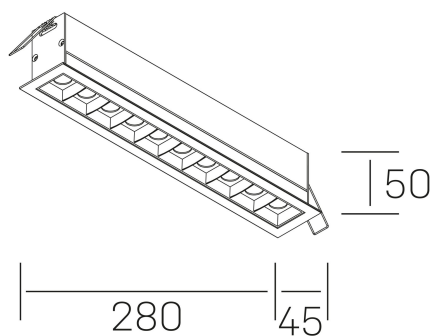

nses

K51300.05.RF.WH-BK.45.ST.9.27.D1

DETALLES GENERALES

INSTALACIÓN	Recessed with Frame
COLOR EXT-INT	Blanco-Negro
DIRECCIÓN DE LA LUZ	Fijo
ÁNGULO DEL HAZ DE LUZ	45°
INT-EXT ESTANQUEIDAD	IP20/23
MATERIAL	Aluminio
RESISTENCIA MECÁNICA	IK06
USO	Interior
GARANTÍA	3 años

DETALLES ELÉCTRICOS

FUENTE DE LUZ	LED
POTENCIA	20W
TEMPERATURA DE COLOR	2700K
FLUJO LUMÍNICO	1430 Lm
EFICIENCIA LUMÍNICA	68 Lm/W
DIMABLE	1.10v
DRIVER	Remoto
CLASE DE SEGURIDAD	II
ÍNDICE DE REPRODUCCIÓN CROMÁTICA	CRI>90
TENSIÓN	220-240 V
FREQUENCY	50-60 Hz
CORRIENTE	600 mA
VIDA UTIL	35.000h

DIMENSIONES GENERALES

DIMENSIÓN	280x45 mm
AGUJERO DE CORTE	273x37 mm
DIMENSIONES DE EMBALAJE	325 × 80 × 85 mm
PESO NETO	60

*Puede haber una reducción máx. del 15% en el dato de los acabados distintos al blanco.