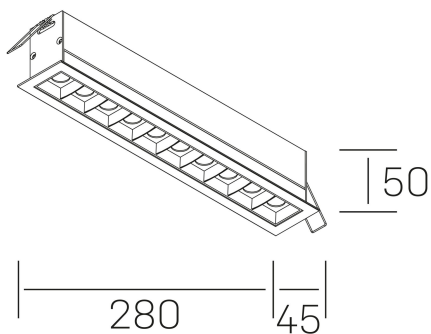

#### DETALLES GENERALES

INSTALACIÓN	Recessed with Frame
COLOR EXT-INT	Blanco-Negro
DIRECCIÓN DE LA LUZ	Fijo
ÁNGULO DEL HAZ DE LUZ	45°
INT-EXT ESTANQUEIDAD	IP20/23
MATERIAL	Aluminio
RESISTENCIA MECÁNICA	IK06
USO	Interior
GARANTÍA	5 años

#### DIMENSIONES GENERALES

DIMENSIÓN	280x45 mm
AGUJERO DE CORTE	273x37 mm
DIMENSIONES DE EMBALAJE	325 × 80 × 85 mm
PESO NETO	60

\*Puede haber una reducción máx. del 15% en el dato de los acabados distintos al blanco.