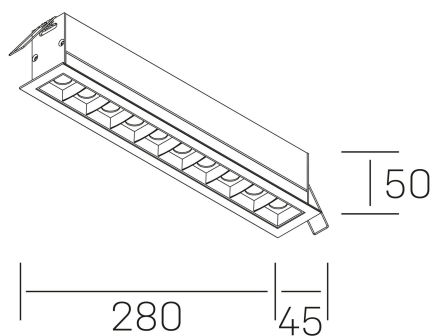

nses

K51300.05.RF.WH-BK.30.ST.9.40.PU

DETALLES GENERALES

INSTALACIÓN	Recessed with Frame
COLOR EXT-INT	Blanco-Negro
DIRECCIÓN DE LA LUZ	Fijo
ÁNGULO DEL HAZ DE LUZ	30°
INT-EXT ESTANQUEIDAD	IP20/23
MATERIAL	Aluminio
RESISTENCIA MECÁNICA	IK06
USO	Interior
GARANTÍA	5 años

DETALLES ELÉCTRICOS

FUENTE DE LUZ	LED
POTENCIA	20W
TEMPERATURA DE COLOR	4000K
FLUJO LUMÍNICO	1630 Lm
EFICIENCIA LUMÍNICA	78 Lm/W
DIMABLE	PUSH
DRIVER	Remoto
CLASE DE SEGURIDAD	II
ÍNDICE DE REPRODUCCIÓN CROMÁTICA	CRI>90
TENSIÓN	220-240 V
FREQUENCY	50-60 Hz
CORRIENTE	600 mA
VIDA UTIL	50.000h

DIMENSIONES GENERALES

DIMENSIÓN	280x45 mm
AGUJERO DE CORTE	273x37 mm
DIMENSIONES DE EMBALAJE	325 × 80 × 85 mm
PESO NETO	60

*Puede haber una reducción máx. del 15% en el dato de los acabados distintos al blanco.