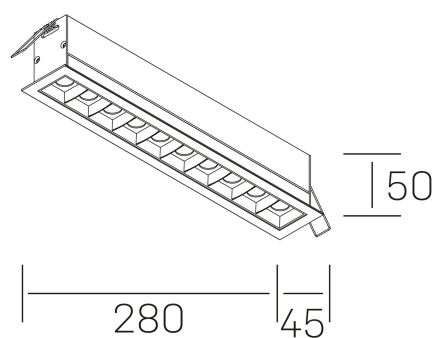

nses
K51300.05.RF.WH-BK.30.ST.9.40.DA

DETALLES GENERALES

INSTALACIÓN	Recessed with Frame
COLOR EXT-INT	Blanco-Negro
DIRECCIÓN DE LA LUZ	Fijo
ÁNGULO DEL HAZ DE LUZ	30°
INT-EXT ESTANQUEIDAD	IP20/23
MATERIAL	Aluminio
RESISTENCIA MECÁNICA	IK06
USO	Interior
GARANTÍA	5 años

DETALLES ELÉCTRICOS

FUENTE DE LUZ	LED
POTENCIA	20W
TEMPERATURA DE COLOR	4000K
FLUJO LUMÍNICO	1630 Lm
EFICIENCIA LUMÍNICA	78 Lm/W
DIMABLE	DALI
DRIVER	Remoto
CLASE DE SEGURIDAD	II
ÍNDICE DE REPRODUCCIÓN CROMÁTICA	CRI>90
TENSIÓN	220-240 V
FREQUENCY	50-60 Hz
CORRIENTE	600 mA
VIDA UTIL	50.000h

DIMENSIONES GENERALES

DIMENSIÓN	280x45 mm
AGUJERO DE CORTE	273x37 mm
DIMENSIONES DE EMBALAJE	325 × 80 × 85 mm
PESO NETO	60

*Puede haber una reducción máx. del 15% en el dato de los acabados distintos al blanco.