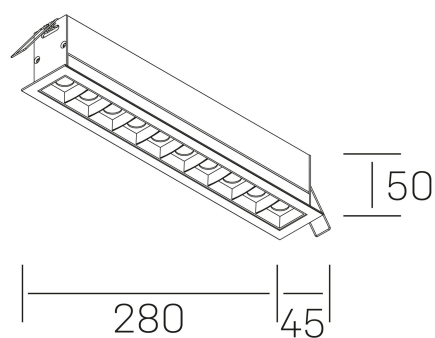

nses
K51300.05.RF.WH-BK.30.ST.9.40.DA

DETALLES GENERALES

INSTALACIÓN	Recessed with Frame
COLOR EXT-INT	Blanco-Negro
DIRECCIÓN DE LA LUZ	Fijo
ÁNGULO DEL HAZ DE LUZ	30°
INT-EXT ESTANQUEIDAD	IP20/23
MATERIAL	Aluminio
RESISTENCIA MECÁNICA	IK06
USO	Interior
GARANTÍA	3 años

DETALLES ELÉCTRICOS

FUENTE DE LUZ	LED
POTENCIA	20W
TEMPERATURA DE COLOR	4000K
FLUJO LUMÍNICO	1630 Lm
EFICIENCIA LUMÍNICA	78 Lm/W
DIMABLE	DALI
DRIVER	Remoto
CLASE DE SEGURIDAD	II
ÍNDICE DE REPRODUCCIÓN CROMÁTICA	CRI>90
TENSIÓN	220-240 V
FREQUENCY	50-60 Hz
CORRIENTE	600 mA
VIDA UTIL	35.000h

DIMENSIONES GENERALES

DIMENSIÓN	280x45 mm
AGUJERO DE CORTE	273x37 mm
DIMENSIONES DE EMBALAJE	325 × 80 × 85 mm
PESO NETO	60

*Puede haber una reducción máx. del 15% en el dato de los acabados distintos al blanco.