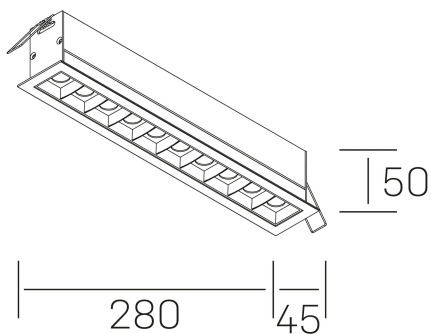

nses

K51300.05.RF.WH-BK.30.ST.9.40.D1

DETALLES GENERALES

INSTALACIÓN	Recessed with Frame
COLOR EXT-INT	Blanco-Negro
DIRECCIÓN DE LA LUZ	Fijo
ÁNGULO DEL HAZ DE LUZ	30°
INT-EXT ESTANQUEIDAD	IP20/23
MATERIAL	Aluminio
RESISTENCIA MECÁNICA	IK06
USO	Interior
GARANTÍA	5 años

DETALLES ELÉCTRICOS

FUENTE DE LUZ	LED
POTENCIA	20W
TEMPERATURA DE COLOR	4000K
FLUJO LUMÍNICO	1630 Lm
EFICIENCIA LUMÍNICA	78 Lm/W
DIMABLE	1.10v
DRIVER	Remoto
CLASE DE SEGURIDAD	II
ÍNDICE DE REPRODUCCIÓN CROMÁTICA	CRI>90
TENSIÓN	220-240 V
FREQUENCY	50-60 Hz
CORRIENTE	600 mA
VIDA UTIL	50.000h

DIMENSIONES GENERALES

DIMENSIÓN	280x45 mm
AGUJERO DE CORTE	273x37 mm
DIMENSIONES DE EMBALAJE	325 × 80 × 85 mm
PESO NETO	60

*Puede haber una reducción máx. del 15% en el dato de los acabados distintos al blanco.