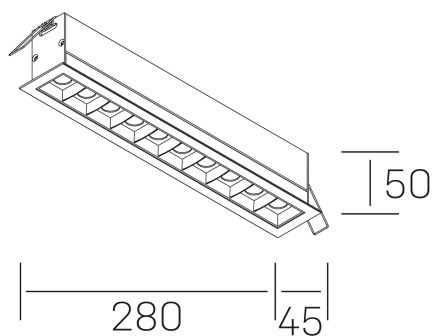

nses

K51300.05.RF.WH-BK.30.ST.9.30.PU

DETALLES GENERALES

INSTALACIÓN	Recessed with Frame
COLOR EXT-INT	Blanco-Negro
DIRECCIÓN DE LA LUZ	Fijo
ÁNGULO DEL HAZ DE LUZ	30°
INT-EXT ESTANQUEIDAD	IP20/23
MATERIAL	Aluminio
RESISTENCIA MECÁNICA	IK06
USO	Interior
GARANTÍA	5 años

DETALLES ELÉCTRICOS

FUENTE DE LUZ	LED
POTENCIA	20W
TEMPERATURA DE COLOR	3000K
FLUJO LUMÍNICO	1530 Lm
EFICIENCIA LUMÍNICA	73 Lm/W
DIMABLE	PUSH
DRIVER	Remoto
CLASE DE SEGURIDAD	II
ÍNDICE DE REPRODUCCIÓN CROMÁTICA	CRI>90
TENSIÓN	220-240 V
FREQUENCY	50-60 Hz
CORRIENTE	600 mA
VIDA UTIL	50.000h

DIMENSIONES GENERALES

DIMENSIÓN	280x45 mm
AGUJERO DE CORTE	273x37 mm
DIMENSIONES DE EMBALAJE	325 × 80 × 85 mm
PESO NETO	60

*Puede haber una reducción máx. del 15% en el dato de los acabados distintos al blanco.