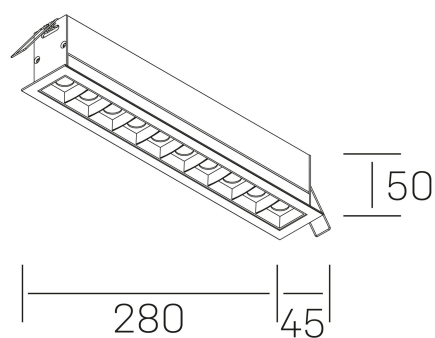

nses
K51300.05.RF.WH-BK.30.ST.9.30.DA

DETALLES GENERALES

INSTALACIÓN	Recessed with Frame
COLOR EXT-INT	Blanco-Negro
DIRECCIÓN DE LA LUZ	Fijo
ÁNGULO DEL HAZ DE LUZ	30°
INT-EXT ESTANQUEIDAD	IP20/23
MATERIAL	Aluminio
RESISTENCIA MECÁNICA	IK06
USO	Interior
GARANTÍA	5 años

DETALLES ELÉCTRICOS

FUENTE DE LUZ	LED
POTENCIA	20W
TEMPERATURA DE COLOR	3000K
FLUJO LUMÍNICO	1530 Lm
EFICIENCIA LUMÍNICA	73 Lm/W
DIMABLE	DALI
DRIVER	Remoto
CLASE DE SEGURIDAD	II
ÍNDICE DE REPRODUCCIÓN CROMÁTICA	CRI>90
TENSIÓN	220-240 V
FREQUENCY	50-60 Hz
CORRIENTE	600 mA
VIDA UTIL	50.000h

DIMENSIONES GENERALES

DIMENSIÓN	280x45 mm
AGUJERO DE CORTE	273x37 mm
DIMENSIONES DE EMBALAJE	325 × 80 × 85 mm
PESO NETO	60

*Puede haber una reducción máx. del 15% en el dato de los acabados distintos al blanco.