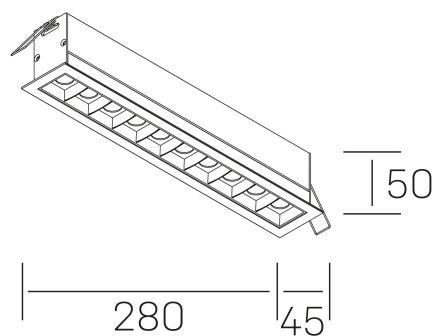

nses
K51300.05.RF.WH-BK.30.ST.9.30.DA

DETALLES GENERALES

INSTALACIÓN	Recessed with Frame
COLOR EXT-INT	Blanco-Negro
DIRECCIÓN DE LA LUZ	Fijo
ÁNGULO DEL HAZ DE LUZ	30°
INT-EXT ESTANQUEIDAD	IP20/23
MATERIAL	Aluminio
RESISTENCIA MECÁNICA	IK06
USO	Interior
GARANTÍA	3 años

DETALLES ELÉCTRICOS

FUENTE DE LUZ	LED
POTENCIA	20W
TEMPERATURA DE COLOR	3000K
FLUJO LUMÍNICO	1530 Lm
EFICIENCIA LUMÍNICA	73 Lm/W
DIMABLE	DALI
DRIVER	Remoto
CLASE DE SEGURIDAD	II
ÍNDICE DE REPRODUCCIÓN CROMÁTICA	CRI>90
TENSIÓN	220-240 V
FREQUENCY	50-60 Hz
CORRIENTE	600 mA
VIDA UTIL	35.000h

DIMENSIONES GENERALES

DIMENSIÓN	280x45 mm
AGUJERO DE CORTE	273x37 mm
DIMENSIONES DE EMBALAJE	325 × 80 × 85 mm
PESO NETO	60

*Puede haber una reducción máx. del 15% en el dato de los acabados distintos al blanco.