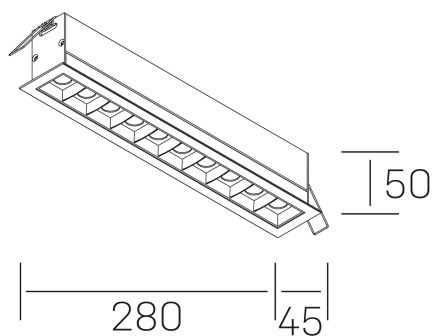

## DETALLES GENERALES

INSTALACIÓN	Recessed with Frame
COLOR EXT-INT	Blanco-Negro
DIRECCIÓN DE LA LUZ	Fijo
ÁNGULO DEL HAZ DE LUZ	30°
INT-EXT ESTANQUEIDAD	IP20/23
MATERIAL	Aluminio
RESISTENCIA MECÁNICA	IK06
USO	Interior
GARANTÍA	3 años

## DIMENSIONES GENERALES

DIMENSIÓN	280x45 mm
AGUJERO DE CORTE	273x37 mm
DIMENSIONES DE EMBALAJE	325 × 80 × 85 mm
PESO NETO	60

\*Puede haber una reducción máx. del 15% en el dato de los acabados distintos al blanco.