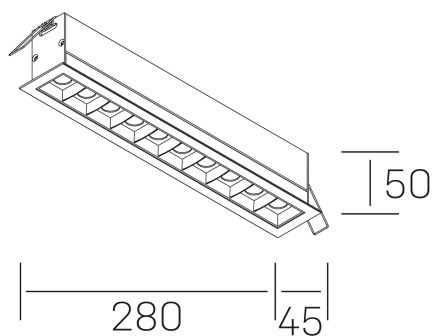

## DETALLES GENERALES

INSTALACIÓN	Recessed with Frame
COLOR EXT-INT	Blanco-Negro
DIRECCIÓN DE LA LUZ	Fijo
ÁNGULO DEL HAZ DE LUZ	30°
INT-EXT ESTANQUEIDAD	IP20/23
MATERIAL	Aluminio
RESISTENCIA MECÁNICA	IK06
USO	Interior
GARANTÍA	5 años

## DIMENSIONES GENERALES

DIMENSIÓN	280x45 mm
AGUJERO DE CORTE	273x37 mm
DIMENSIONES DE EMBALAJE	325 × 80 × 85 mm
PESO NETO	60

\*Puede haber una reducción máx. del 15% en el dato de los acabados distintos al blanco.